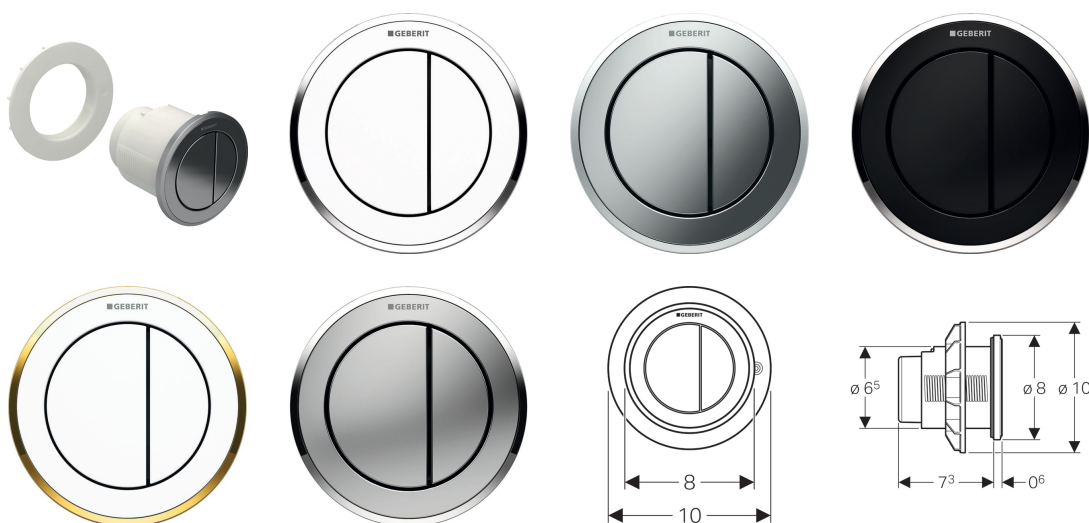

Geberit oddálené ovládání typ 10, pneumatické, pro 2 množství splachování, tlačítko do nábytku

Účel použití

- K pneumatickému oddálenému ovládní splachovacích nádrží Geberit na omítku a pod omítku
- Pro pneumatické oddálené ovládní splachovacích nádrží Geberit do nábytku
- Ke spuštění 2 množství splachování
- Pro splachovací nádrží pod omítku Geberit Delta 12 cm
- Pro splachovací nádrží pod omítku Geberit Sigma 12 cm
- Pro splachovací nádrží pod omítku Geberit Omega 12 cm
- Pro splachovací nádrží na omítku Geberit AP123
- Pro splachovací nádrží na omítku Geberit AP140
- Pro koupelnový nábytek

Vlastnosti

- Provedení kulaté
- Kombinovatelný s ovládacími tlačítky Geberit pro 1 množství splachování a splachování Start/Stop nebo krycí deskou Geberit

Technické údaje

Ovládací síla | < 25 N

Obsah dodávky

- Tlačítko
- Pneumatický zvedák
- Vzduchová hadička délka 2 m
- Upevňovací materiál

Pol. č.	Povrch/barva	Popis materiálu
116.057.KH.1	Růžice a ovládací tlačítka: chrom kartáčovaný Designový kroužek: pochromovaný matný	Plast
116.057.KJ.1	Růžice a ovládací tlačítka: bílá Designový kroužek: pochromovaný lesklý	Plast
116.057.KK.1	Růžice a ovládací tlačítka: bílá Designový kroužek: pozlacený	Plast
116.057.KM.1	Růžice a ovládací tlačítka: černá Designový kroužek: pochromovaný lesklý	Plast
116.057.KN.1	Růžice a ovládací tlačítka: pochromovaná lesklá Designový kroužek: pochromovaný lesklý	Plast
116.057.SN.1	Růžice a ovládací tlačítka: pochromovaná matná Designový kroužek: pochromovaný leštěný na vysoký lesk	Tlakový zinkový odlitek