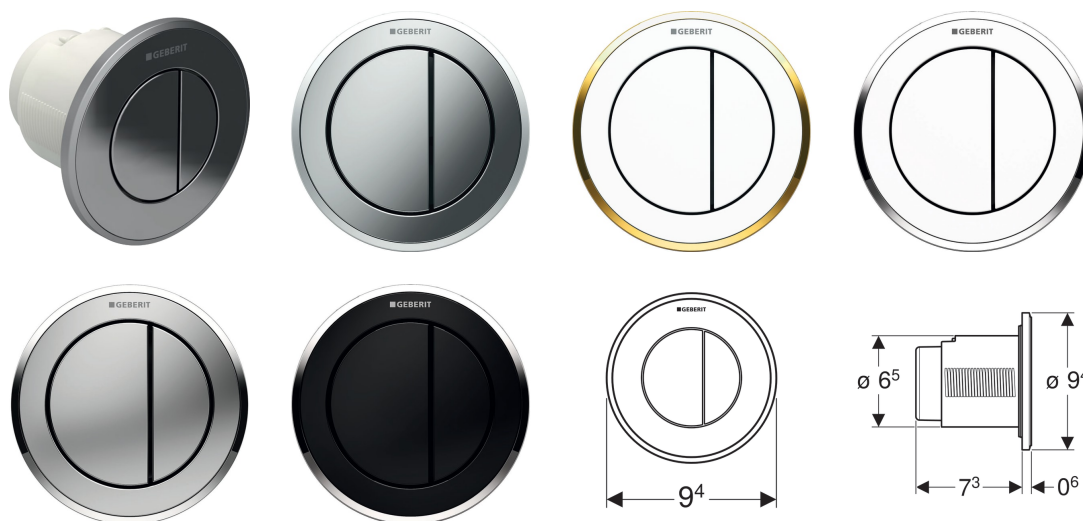

Geberit oddálené ovládání typ 10, pneumatické, pro 2 množství splachování, tlačítko pod omítku

Účel použití

- K pneumatickému oddálenému ovládní splachovacích nádržek Geberit na omítku a pod omítku
- Ke spuštění 2 množství splachování
- Pro zděné konstrukce a konstrukce prováděné suchým procesem
- K montáži pod omítku
- Pro splachovací nádržky pod omítku Geberit Delta 12 cm
- Pro splachovací nádržky pod omítku Geberit Sigma 12 cm
- Pro splachovací nádržky pod omítku Geberit Omega 12 cm
- Pro splachovací nádržky pod omítku Geberit Kappa 15 cm
- Pro splachovací nádržky na omítku Geberit AP123
- Pro splachovací nádržky na omítku Geberit AP140

Vlastnosti

- Provedení kulaté

- Kombinovatelný s ovládacími tlačítky Geberit pro 1 množství splachování a splachování Start/Stop nebo krycí deskou Geberit

Technické údaje

Ovládací síla | < 25 N

Obsah dodávky

- Tlačítko
- Pneumatický zvedák
- Vzduchová hadička délka 2 m
- Trubková chránička délka 1,7 m
- Krabice pod omítku s krytem pro hrubou montáž
- Upevňovací materiál

Pol. č.	Povrch/barva	Popis materiálu
116.055.KH.1	Růžice a ovládací tlačítka: chrom kartáčovaný Designový kroužek: pochromovaný matný	Plast
116.055.KJ.1	Růžice a ovládací tlačítka: bílá Designový kroužek: pochromovaný lesklý	Plast
116.055.KK.1	Růžice a ovládací tlačítka: bílá Designový kroužek: pozlacený	Plast
116.055.KM.1	Růžice a ovládací tlačítka: černá Designový kroužek: pochromovaný lesklý	Plast
116.055.KN.1	Růžice a ovládací tlačítka: pochromovaná lesklá Designový kroužek: pochromovaný lesklý	Plast