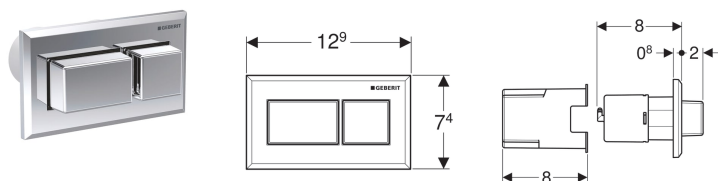

Oddálené ovládání Geberit, hranatý design, pneumatické, pro 2 množství splachování, pro splachovací nádržku pod omítku Sigma 8 cm, tlačítko pod omítku, vyvýšené

Obrázek s příkladem

Účel použití

- K pneumatickému oddálenému ovládání splachovacích nádržek Geberit pod omítku
- Pro splachovací nádržky pod omítku Geberit Sigma 8 cm
- Ke spuštění 2 množství splachování
- Pro zděné konstrukce a konstrukce prováděné suchým procesem
- K montáži pod omítku

Vlastnosti

- Kombinovatelný s ovládacími tlačítky Geberit pro 1 množství splachování a splachování Start/Stop nebo krycí deskou Geberit

- Ovládací tlačítka vyvýšené
- Hranatý design

Technické údaje

Ovládací síla | < 22 N

Obsah dodávky

- Tlačítko
- Pneumatický zvedák
- Vzduchová hadička délka 2 m
- Trubková chránička délka 1,7 m
- Upevňovací materiál

Pol. č.	Barva / povrch	Popis materiálu	
116.054.21.1	Pochromovaná lesklá	Plast	datasheet:indicator-new