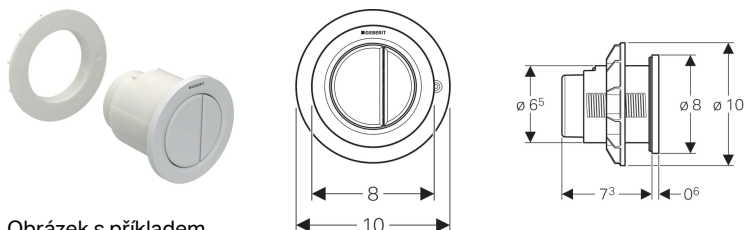

## Oddálené ovládání Geberit typ 01, pneumatické, pro 2 množství splachování, nábytkové tlačítko

Obrázek s příkladem

### Účel použití

- K pneumatickému oddálenému ovládní splachovacích nádržek Geberit na omítku a pod omítku
- K pneumatickému oddálenému ovládní splachovacích nádržek Geberit do nábytku
- Ke spuštění 2 množství splachování
- Pro splachovací nádržky pod omítku Geberit Delta 12 cm
- Pro splachovací nádržky pod omítku Geberit Sigma 12 cm
- Pro splachovací nádržky pod omítku Geberit Omega 12 cm
- Pro splachovací nádržky pod omítku Geberit Kappa 15 cm
- Pro splachovací nádržky na omítku Geberit AP123
- Pro splachovací nádržky na omítku Geberit AP140
- Pro koupelnový nábytek

### Vlastnosti

- Provedení kulaté
- Kombinovatelný s ovládacími tlačítky Geberit pro 1 množství splachování a splachování Start/Stop nebo krycí deskou Geberit