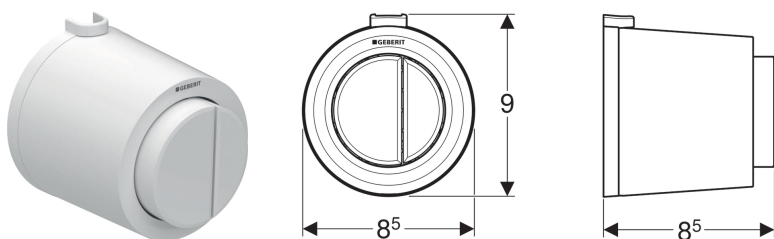

Geberit oddálené ovládání typ 01, pneumatické, pro 2 množství splachování, tlačítko na omítku

Účel použití

- K pneumatickému oddálenému ovládní splachovacích nádržek Geberit na omítku a pod omítku
- Ke spuštění 2 množství splachování
- Pro zděné konstrukce a konstrukce prováděné suchým procesem
- K montáži na omítku
- Pro splachovací nádržky pod omítku Geberit Delta 12 cm
- Pro splachovací nádržky pod omítku Geberit Sigma 12 cm
- Pro splachovací nádržky pod omítku Geberit Omega 12 cm
- Pro splachovací nádržky na omítku Geberit AP123
- Pro splachovací nádržky na omítku Geberit AP140

Vlastnosti

- Provedení kulaté

- Ovládací tlačítka vyvýšené
- Kombinovatelný s ovládacími tlačítky Geberit pro 1 množství splachování a splachování Start/Stop nebo krycí deskou Geberit

Technické údaje

Ovládací síla | < 25 N

Obsah dodávky

- Tlačítko
- Pneumatický zvedák
- Vzduchová hadička délka 2 m
- Trubková chránička délka 0,9 m
- Upevňovací materiál

Pol. č.	Povrch/barva	Popis materiálu	B	H	T
116.048.11.1	Alpská bílá	Plast	8.5 cm	9 cm	8.5 cm