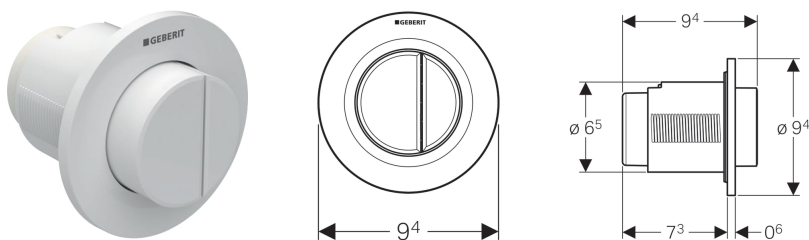

## Geberit oddálené ovládání typ 01, pneumatické, pro 2 množství splachování, tlačítko pod omítku, vyvýšené

### Účel použití

- K pneumatickému oddálenému ovládní splachovacích nádržek Geberit na omítku a pod omítku
- Ke spuštění 2 množství splachování
- Pro zděné konstrukce a konstrukce prováděné suchým procesem
- K montáži pod omítku
- Pro splachovací nádržky pod omítku Geberit Delta 12 cm
- Pro splachovací nádržky pod omítku Geberit Sigma 12 cm
- Pro splachovací nádržky pod omítku Geberit Omega 12 cm
- Pro splachovací nádržky pod omítku Geberit Kappa 15 cm
- Pro splachovací nádržky na omítku Geberit AP123
- Pro splachovací nádržky na omítku Geberit AP140

### Vlastnosti

- Provedení kulaté

- Ovládací tlačítka vyvýšené
- Kombinovatelný s ovládacími tlačítky Geberit pro 1 množství splachování a splachování Start/Stop nebo krycí deskou Geberit