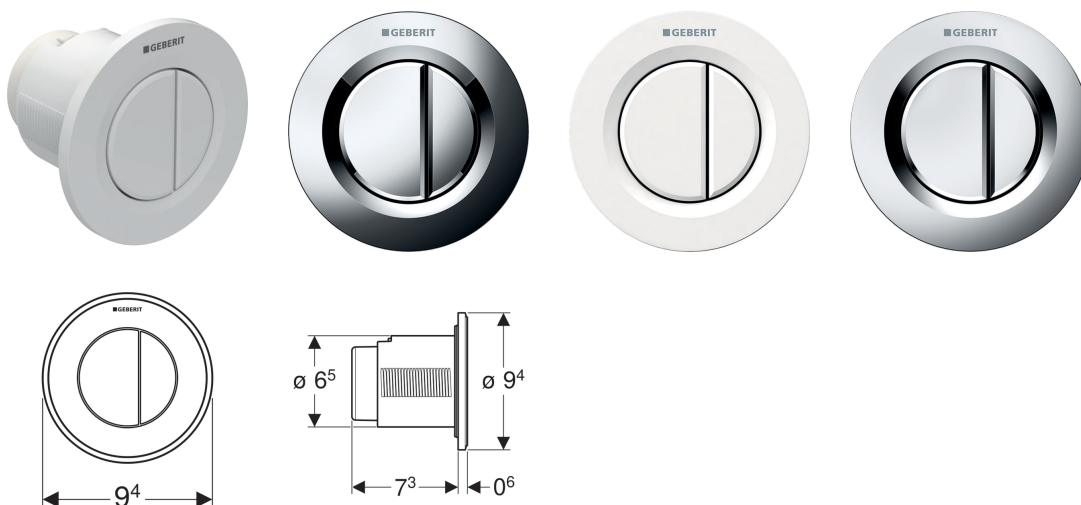

## Geberit oddálené ovládání typ 01, pneumatické, pro 2 množství splachování, tlačítko pod omítku

### Účel použití

- K pneumatickému oddálenému ovládní splachovacích nádržek Geberit na omítku a pod omítku
- Ke spuštění 2 množství splachování
- Pro zděné konstrukce a konstrukce prováděné suchým procesem
- K montáži pod omítku
- Pro splachovací nádržky pod omítku Geberit Delta 12 cm
- Pro splachovací nádržky pod omítku Geberit Sigma 12 cm
- Pro splachovací nádržky pod omítku Geberit Omega 12 cm
- Pro splachovací nádržky pod omítku Geberit Kappa 15 cm
- Pro splachovací nádržky na omítku Geberit AP123
- Pro splachovací nádržky na omítku Geberit AP140

### Vlastnosti

- Provedení kulaté

- Kombinovatelný s ovládacími tlačítky Geberit pro 1 množství splachování a splachování Start/Stop nebo krycí deskou Geberit