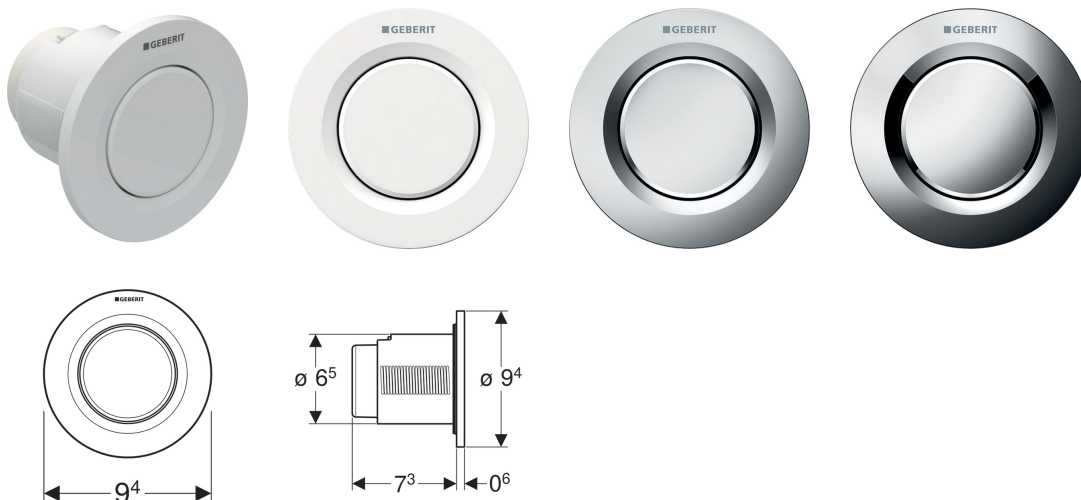

Geberit oddálené ovládání typ 01, pneumatické, pro 1 množství splachování, tlačítko pod omítku

Účel použití

- K pneumatickému oddálenému ovládní splachovacích nádržek Geberit na omítku a pod omítku
- Pro 1 množství splachování
- Pro zděné konstrukce a konstrukce prováděné suchým procesem
- K montáži pod omítku
- Pro splachovací nádržky pod omítku Geberit Delta 12 cm
- Pro splachovací nádržky pod omítku Geberit Sigma 12 cm
- Pro splachovací nádržky pod omítku Geberit Omega 12 cm
- Pro splachovací nádržky pod omítku Geberit Kappa 15 cm
- Pro splachovací nádržky na omítku Geberit AP123
- Pro splachovací nádržky na omítku Geberit AP140

Vlastnosti

- Provedení kulaté

- Kombinovatelný s ovládacími tlačítky Geberit pro 1 množství splachování a splachování Start/Stop nebo krycí deskou Geberit

Technické údaje

Ovládací síla | < 25 N

Obsah dodávky

- Tlačítko
- Pneumatický zvedák
- Vzduchová hadička délka 2 m
- Trubková chránička délka 1,7 m
- Krabice pod omítku s krytem pro hrubou montáž
- Upevňovací materiál

Pol. č.	Povrch/barva	Popis materiálu
116.040.11.1	Alpská bílá	Plast
116.040.21.1	Pochromovaná lesklá	Plast
116.040.46.1	Pochromovaná matná	Plast