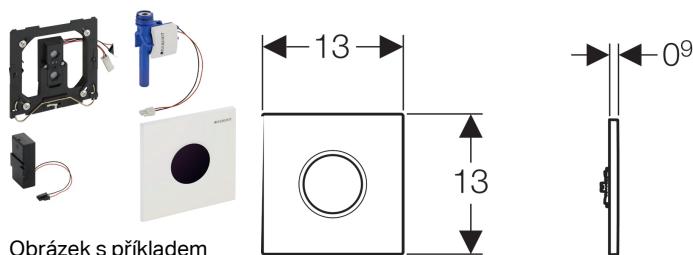

Ovládání splachování pisoárů Geberit s elektronickým ovládáním splachování, napájení z baterie, krycí deska typ 01

Obrázek s příkladem

Účel použití

- K automatickému ovládní splachování pisoárů
- Pro instalační prvky Geberit pro pisoár s ovládním zepředu
- K montáži do souprav pro hrubou montáž pro ovládní splachování pisoárů Geberit (od roku výroby 2009)

Vlastnosti

- Krycí deska s pojistnou závorkou
- Spolehlivá IR detekce vzdálenosti
- Infračervený senzor samonastavitelný
- Infračervené čidlo pro zaznamenání uživatele se zatmívacím pozadím
- Nastavitelný hybridní režim šetřící vodu
- Doba splachování nastavitelná
- Doba proplachování ručně nastavitelná
- Interval spláchnutí nastavitelný
- Dynamické přizpůsobení času splachování
- Předspláchnutí nastavitelné
- Přestavitelný na provoz s pisoárem s víkem
- Jednorázové spláchnutí po aktivaci přívodu proudu
- Napájení z baterie
- Výstraha v případě slabé baterie
- Funkce zavření ventilu v případě prázdné baterie
- Funkce je možné servisním dálkovým ovládním nastavit a dotazovat
- Ovládní spouštění deaktivovatelné pomocí ovládní pro údržbu Geberit.
- Splachovací množství lze snížit přes regulační šroub soupravy pro hrubou montáž až na 0,5 l na spláchnutí
- Skupina armatur II podle DIN 4109

Obsah dodávky

- Krycí deska typ 01, s IR okénkem
- Infračervené ovládní, předmontované na upevňovacím rámečku

- Elektromagnetický ventil
- Pouzdro pro baterii
- 2 alkalické manganové baterie typu AA, 1,5 V
- Upevňovací materiál