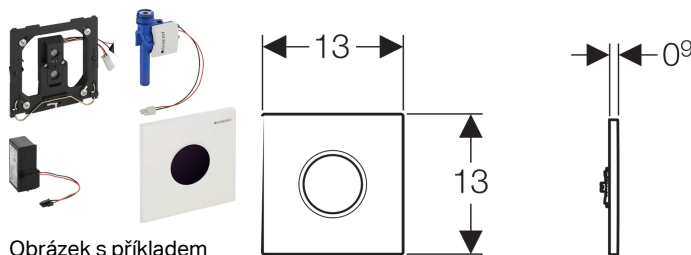

Ovládání splachování pisoárů Geberit Geberit s elektronickým ovládáním splachování, napájení ze sítě, krycí deska typ 01

Obrázek s příkladem

Účel použití

- K automatickému ovládání splachování pisoárů
- Pro instalační prvky Geberit pro pisoár s ovládáním zepředu
- K montáži do souprav pro hrubou montáž pro ovládání splachování pisoárů Geberit (od roku výroby 2009)

Vlastnosti

- Krycí deska s pojistnou závorkou
- Spolehlivá IR detekce vzdálenosti
- Infračervený senzor samonastavitelný
- Infračervené čidlo pro zaznamenání uživatele se zatmívacím pozadím
- Nastavitelný hybridní režim šetřící vodu
- Doba splachování nastavitelná
- Doba proplachování ručně nastavitelná
- Interval spláchnutí nastavitelný
- Dynamické přizpůsobení času splachování
- Předspláchnutí nastavitelné
- Přestavitelný na provoz s pisoárem s víkem
- Napájení elektrickým proudem ze sítě
- Po připojení k elektrické síti připraven k provozu
- Síťový zdroj s LED indikací
- Ovládání při výpadku proudu
- Funkce zavření ventilu při výpadku proudu
- Jednorázové spláchnutí po aktivaci přívodu proudu
- Funkce je možné servisním dálkovým ovládáním nastavit a dotazovat
- Ovládání spouštění deaktivovatelné pomocí ovládání pro údržbu Geberit.
- Splachovací množství lze snížit přes regulační šroub soupravy pro hrubou montáž až na 0,5 l na spláchnutí
- Skupina armatur II podle DIN 4109

Obsah dodávky

- Krycí deska typ 01, s IR okénkem
- Upevňovací rámeček
- Infračervené ovládání, předmontované na upevňovacím rámečku
- Elektromagnetický ventil
- Síťový zdroj
- Upevňovací materiál

Pol. č.	Barva / povrch	Popis materiálu
116.021.11.5	Alpská bílá	Tlakový zinkový odlitek