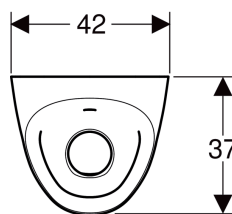

Účel použití

- K provozu bez vody, lze přestavět na provoz se splachováním
- Pro instalační prvky Geberit pro pisoár s nebo pro integrované ovládání
- Pro zakrytí stávajících přípojek při rekonstrukcích

Vlastnosti

- Bez ovládání splachování pisoárů
- Při doplnění ovládání splachování pisoárů možná přestavba na provoz se splachováním
- Bez oplachovacího okraje

- Snadná údržba a čištění
- Ovládání splachování pisoárů namontovatelné zepředu, bez sejmutí keramické mísy
- Zápachová uzávěrka vyměnitelná shora, bez demontáže keramiky
- Adaptér zápachové uzávěrky výškově nastavitelné bez náradí
- Čištění odpadního systému bez demontáže keramiky
- Vypláchnutí keramiky pisoáru s 0,5 l na spláchnutí zajištěno, při dodržení EN 13407

Technické údaje

Druh ochrany	IP45
Malé splachovací množství, rozsah nastavení	0.5 l

Obsah dodávky

- Upevňovací materiál
- Hybridní zápachová uzávěrka
- Zápachová uzávěrka pro pisoár s funkcí odsávání
- Odtokové sítko
- Odpadní souprava
- Přívodní souprava
- Redukční ventil

Pol. č.	Barva / povrch	B	T	Přítok	Cílová značka
116.147.00.1	Bílá	42 cm	37 cm	Vzadu	Ne

Příslušenství

- Upevňovací materiál Geberit pro pisoár

- Pro pozdější přestavbu na provoz se splachováním je třeba předem naplánovat potrubí okruhu. Vyhněte se slepému vedení
- Pro montáž a demontáž ovládání splachování pisoárů bez sejmutí keramické mísy musí být výška přední hrany keramiky minimálně 58 cm nad hotovou podlahou