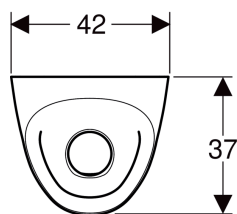

Účel použití

- K provozu bez vody
- Pro instalační prvky Geberit pro pisoáry bez vody
- Pro zakrytí stávajících přípojek při rekonstrukcích

Vlastnosti

- Bez oplachovacího okraje
- Snadná údržba a čištění
- Zápachová uzávěrka vyměnitelná shora, bez demontáže keramiky
- Adaptér zápachové uzávěrky výškově nastavitelné bez nářadí
- Čištění odpadního systému bez demontáže keramiky

Obsah dodávky

- Upevňovací materiál
- Hybridní zápachová uzávěrka
- Odtokové sítko
- Odpadní souprava

Pol. č.	Barva / povrch	B	H	T	Cílová značka
116.141.00.1	Bílá	42 cm	84 cm	37 cm	Ne

Příslušenství

- Upevňovací materiál Geberit pro pisoár