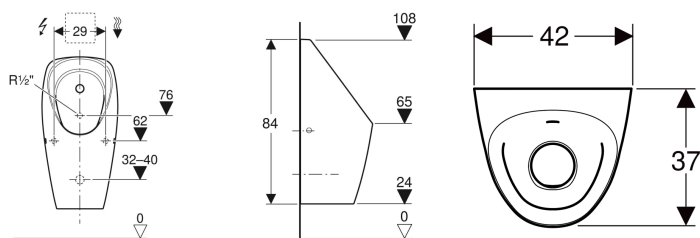

Pisoár Geberit Tamina, pro ovládání pod omítku

Obrázek s příkladem

Účel použití

- K provozu s automatickým spláchnutím šetřícím vodu
- K připojení na ovládání pisoárů pod omítku
- Pro instalační prvky Geberit pro pisoár pro ostříkovací hlavici
- Pro soupravy pro hrubou montáž pro ovládání splachování pisoáru, pro pisoáry Preda a Selva
- Pro zakrytí stávajících přípojek při rekonstrukcích

Vlastnosti

- Bez oplachovacího okraje

Obsah dodávky

- Upevňovací materiál
- Zápachová uzávěrka pro pisoár s funkcí odsávání
- Odtokové sítko

- Snadná údržba a čištění
- Ostříkovací hlavice vyměnitelná zepředu bez demontáže keramiky
- Zápachová uzávěrka vyměnitelná shora, bez demontáže keramiky
- Adaptér zápachové uzávěrky výškově nastavitelné bez nářadí
- Čištění odpadního systému bez demontáže keramiky
- Vypláchnutí keramiky pisoáru s 0,5 l na spláchnutí zajištěno, při dodržení EN 13407
- Provoz bez vody možný

Technické údaje

Malé splachovací množství, rozsah nastavení

0.5 l

Pol. č.	Barva / povrch	B	H	T	Přítok	Cílová značka
116.140.00.1	Bílá	42 cm	84 cm	37 cm	Vzadu	Ne

Příslušenství

- Upevňovací materiál Geberit pro pisoár
- Adaptér zápachové uzávěrky Geberit pro pisoáry Preda, Selva a Tamina
- Hybridní zápachová uzávěrka Geberit pro pisoáry