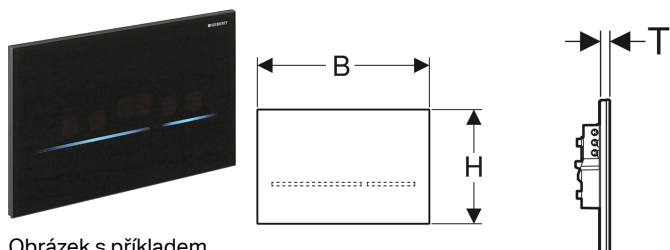

## Ovládání WC Geberit s elektronickým spuštěním splachování, napájení ze sítě, 2 množství splachování, ovládací tlačítko Sigma80, bezdotykové

Obrázek s příkladem

### Účel použití

- Pro soukromý a poloveřejný sektor
- Ke spuštění 2 množství splachování
- Pro zděné konstrukce a konstrukce prováděné suchým procesem
- Pro Sigma splachovací nádržky pod omítku 8 cm, typová řada 2016
- Nevhodné pro použití s Geberit dávkovačem desinfekčních tablet
- Vhodný pro bezbariérové stavby