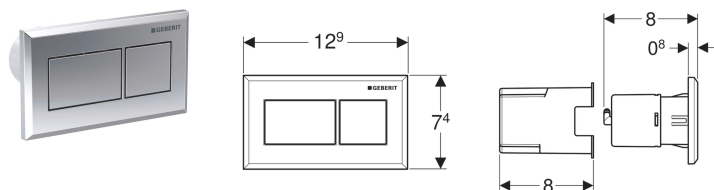

Oddálené ovládání Geberit, hranatý design, pneumatické, pro 2 množství splachování, pro splachovací nádržku pod omítku Sigma 8 cm, tlačítko pod omítku

Obrázek s příkladem

Účel použití

- K pneumatickému oddálenému ovládání splachovacích nádržek Geberit pod omítku
- Pro splachovací nádržky pod omítku Geberit Sigma 8 cm
- Ke spuštění 2 množství splachování
- Pro zděné konstrukce a konstrukce prováděné suchým procesem
- K montáži pod omítku

Vlastnosti

- Kombinovatelný s ovládacími tlačítky Geberit pro 1 množství splachování a splachování Start/Stop nebo krycí deskou Geberit

- Hranatý design

Technické údaje

Ovládací síla | < 22 N

Obsah dodávky

- Tlačítko
- Pneumatický zvedák
- Vzduchová hadička délka 2 m
- Trubková chránička délka 1,7 m
- Upevňovací materiál

Pol. č.	Barva / povrch	Popis materiálu	
116.053.GH.1	Chrom kartáčovaný	Tlakový zinkový odlitek	datasheet:indicator-new
116.053.KV.1	Černá / Vysoce lesklá	Plast	datasheet:indicator-new
116.053.KT.1	Bílá / Vysoce lesklá	Plast	datasheet:indicator-new
116.053.KA.1	Pochromovaná lesklá	Plast	datasheet:indicator-new