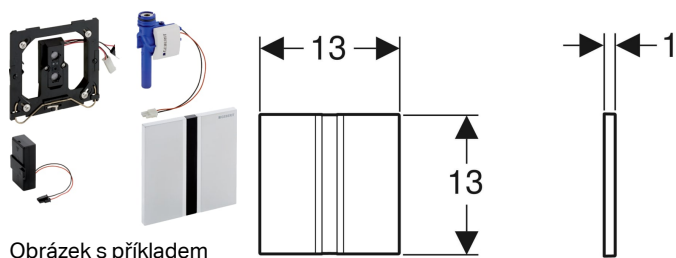

Ovládání splachování pisoárů Geberit s elektronickým ovládáním splachování, napájení z baterie, krycí deska typ 50

Obrázek s příkladem

Účel použití

- K automatickému ovládní splachování pisoárů
- Pro instalační prvky Geberit pro pisoár s ovládním zepředu
- K montáži do souprav pro hrubou montáž pro ovládní splachování pisoárů Geberit (od roku výroby 2009)

Vlastnosti

- Krycí deska s pojistnou závorkou
- Spolehlivá IR detekce vzdálenosti
- Infračervený senzor samonastavitelný
- Infračervené čidlo pro zaznamenání uživatele se zatmívacím pozadím
- Nastavitelný hybridní režim šetřící vodu
- Doba splachování nastavitelná
- Doba proplachování ručně nastavitelná
- Interval spláchnutí nastavitelný
- Dynamické přizpůsobení času splachování
- Předspláchnutí nastavitelné
- Přestavitelný na provoz s pisoárem s víkem
- Jednorázové spláchnutí po aktivaci přívodu proudu
- Napájení z baterie
- Výstraha v případě slabé baterie
- Funkce zavření ventilu v případě prázdné baterie
- Funkce je možné servisním dálkovým ovládním nastavit a dotazovat
- Ovládní spouštění deaktivovatelné pomocí ovládní pro údržbu Geberit.
- Splachovací množství lze snížit přes regulační šroub soupravy pro hrubou montáž až na 0,5 l na spláchnutí
- Skupina armatur II podle DIN 4109

Obsah dodávky

- Krycí deska typ 50, s IR okénkem
- Infračervené ovládní, předmontované na upevňovacím rámečku
- Elektromagnetický ventil
- Pouzdro pro baterii
- 2 alkalické manganové baterie typu AA, 1,5 V
- Upevňovací materiál