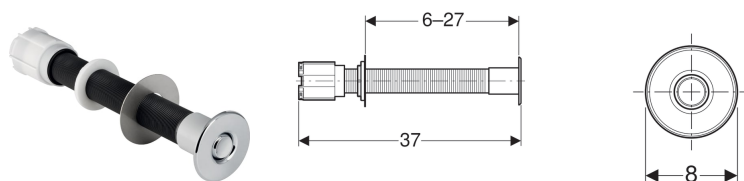

Geberit ovládání WC s pneumatickým ovládáním splachování, 1 množství splachování, s pojistnou maticí, pro nápravné ústavy

Účel použití

- K pneumatickému oddálenému ovládání splachovacích nádržek Geberit na omítku a pod omítku
- Pro 1 množství splachování
- Pro zděné konstrukce a konstrukce prováděné suchým procesem
- K montáži pod omítku
- Pro nápravné ústavy
- Pro splachovací nádržky pod omítku Geberit Sigma 12 cm
- Pro splachovací nádržky pod omítku Geberit Omega 12 cm
- Pro splachovací nádržky pod omítku Geberit Delta 12 cm
- Pro splachovací nádržky pod omítku Geberit Kappa 15 cm
- Pro splachovací nádržky na omítku Geberit AP123
- Pro splachovací nádržky na omítku Geberit AP140
- Pro koupelnový nábytek

Vlastnosti

- Tlačítko z mosazi, pochromované
- Kombinovatelný s ovládacími tlačítky Geberit pro 1 množství splachování a splachování Start/Stop nebo krycí deskou Geberit
- Provedení kulaté

Technické údaje

Ovládací síla | < 25 N

Obsah dodávky

- Tlačítko
- Pneumatický zvedák
- Vzduchová hadička délka 2 m

Pol. č.	Povrch/barva	Popis materiálu
115.943.21.1	Pochromovaná lesklá	Mosaz