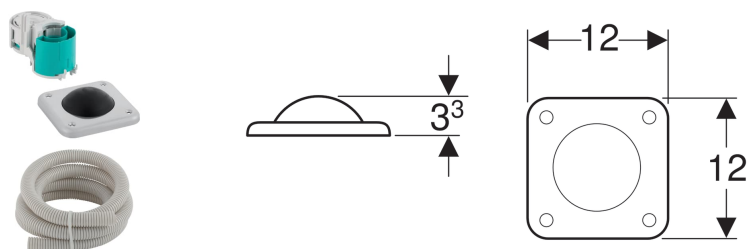

Geberit ovládání WC s pneumatickým ovládáním splachování, 1 množství splachování, nožní tlačítko do podlahy

Účel použití

- K pneumatickému oddálenému ovládní splachovacích nádržek Geberit na omítku a pod omítku
- Pro 1 množství splachování
- Pro zděné konstrukce
- Pro konstrukce prováděné suchým procesem
- K montáži do podlah
- Pro splachovací nádržky pod omítku Geberit Sigma 12 cm
- Pro splachovací nádržky pod omítku Geberit Omega 12 cm
- Pro splachovací nádržky pod omítku Geberit Delta 12 cm
- Pro splachovací nádržky pod omítku Geberit Kappa 15 cm
- Pro splachovací nádržky na omítku Geberit AP123
- Pro splachovací nádržky na omítku Geberit AP140
- Pro koupelnový nábytek

Vlastnosti

- Tlačítko z nerezové oceli
- Kombinovatelný s ovládacími tlačítky Geberit pro 1 množství splachování a splachování Start/Stop nebo krycí deskou Geberit

Technické údaje

Ovládací síla | < 25 N

Obsah dodávky

- Tlačítko
- Pneumatický zvedák
- Vzduchová hadička délka 3,5 m
- Blok ze styroporu
- Trubková chránička délka 3 m
- Upevňovací materiál

Pol. č.	B	H	T
115.939.00.1	12 cm	12 cm	3.3 cm