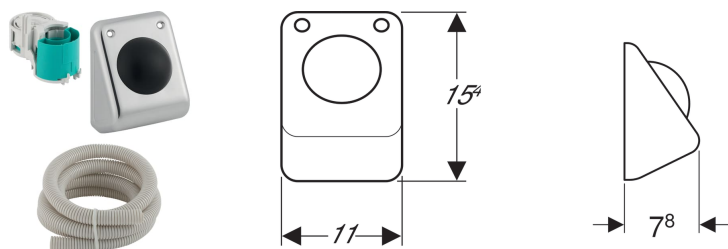

## Geberit ovládání WC s pneumatickým ovládáním splachování, 1 množství splachování, nástěnné nožní tlačítko

### Účel použití

- K pneumatickému oddálenému ovládní splachovacích nádržík Geberit na omítku a pod omítku
- Pro 1 množství splachování
- Pro zděné konstrukce a konstrukce prováděné suchým procesem
- Pro splachovací nádržíky pod omítku Geberit Sigma 12 cm
- Pro splachovací nádržíky pod omítku Geberit Omega 12 cm
- Pro splachovací nádržíky pod omítku Geberit Delta 12 cm
- Pro splachovací nádržíky pod omítku Geberit Kappa 15 cm
- Pro splachovací nádržíky na omítku Geberit AP123
- Pro splachovací nádržíky na omítku Geberit AP140
- Pro koupelnový nábytek

### Vlastnosti

- Tlačítko z nerezové oceli

- Kombinovatelný s ovládacími tlačítky Geberit pro 1 množství splachování a splachování Start/Stop nebo krycí deskou Geberit

### Obsah dodávky

- Tlačítko
- Pneumatický zvedák
- Vzduchová hadička délka 3,5 m
- Blok ze styroporu
- Trubková chránička délka 3 m
- Upevňovací materiál

Pol. č.	B	H	T
115.918.00.1	11 cm	15.4 cm	7.8 cm