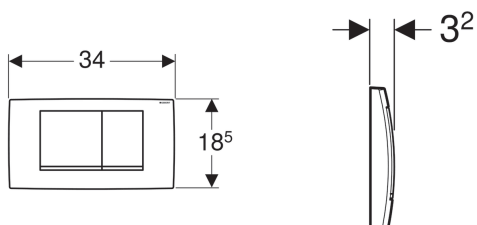

Geberit ovládací tlačítko Twinline30, pro 2 množství splachování

Účel použití

- K ovládní splachování u splachovacích nádržek pod omítku Geberit Twinline

Obsah dodávky

- Upevňovací rámeček
- 2 tyčky tlačítka
- Upevňovací materiál

Vlastnosti

- Ovládní zepředu

Pol. č.	Povrch/barva	Popis materiálu	B	H	T	
115.899.KJ.1	Deska a ovládací tlačítka: bílá Designový proužek: pochromovaný lesklý	Plast	34 cm	18.5 cm	3.2 cm	NEW
115.899.KH.1	Deska a ovládací tlačítka: pochromovaná lesklá Designový proužek: pochromovaný matný	Plast	34 cm	18.5 cm	3.2 cm	NEW
115.899.KN.1	Deska a ovládací tlačítka: pochromovaná matná Designový proužek: pochromovaný lesklý	Plast	34 cm	18.5 cm	3.2 cm	NEW