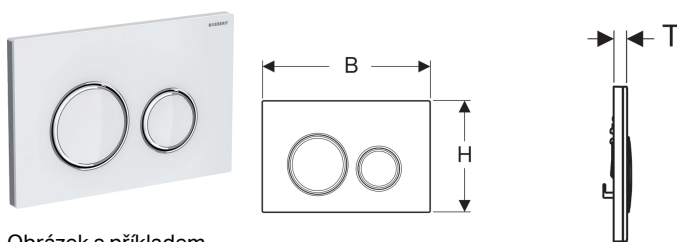

Ovládací tlačítko Geberit Sigma21, pro 2 množství splachování, kovová barva pochromované

Obrázek s příkladem

Účel použití

- K ovládní splachování u splachovacích nádržek pod omítku Geberit Sigma

Technické údaje

Ovládací síla < 20 N

Vlastnosti

- Ovládní zepředu
- Tyčky tlačítka zvukově izolované, rychlé nastavení bez nářadí

Obsah dodávky

- Upevňovací rámeček
- 2 stavitelné úchytky
- 2 tyčky tlačítka

Pol. č.	Barva / povrch	Popis materiálu	B	H	T	
115.884.SI.1	Základní deska a designové kroužky: chromované Krycí deska a tlačítka: bílá	Tlakový zinkový odlitek / sklo	24.6 cm	16.4 cm	1.4 cm	
115.884.SJ.1	Základní deska a designové kroužky: chromované Krycí deska a tlačítka: černá	Tlakový zinkový odlitek / sklo	24.6 cm	16.4 cm	1.4 cm	
115.884.TG.1	Základní deska a designové kroužky: chromované Krycí deska a ovládací tlačítka: písek	Tlakový zinkový odlitek / sklo	24.6 cm	16.4 cm	1.4 cm	
115.884.OO.1	Základní deska a designové kroužky: chromované Krycí deska a tlačítka: specifické podle zákazníka	Tlakový zinkový odlitek	24.6 cm	16.4 cm	1 cm	
115.884.JM.1	Základní deska a designové kroužky: chromované Krycí deska a tlačítka: Břidlice Mustang	Tlakový zinkový odlitek / břidlice	24.6 cm	16.4 cm	1.4 cm	
115.884.JV.1	Základní deska a designové kroužky: chromované Krycí deska a tlačítka: Dekor betonu	Tlakový zinkový odlitek / keramika	24.6 cm	16.4 cm	1.4 cm	datasheet:indicator-new
115.884.JX.1	Základní deska a designové kroužky: chromované Krycí deska a tlačítka: Ořech americký	Tlakový zinkový odlitek / dřevo (přírodní produkt)	24.6 cm	16.4 cm	1.4 cm	datasheet:indicator-new