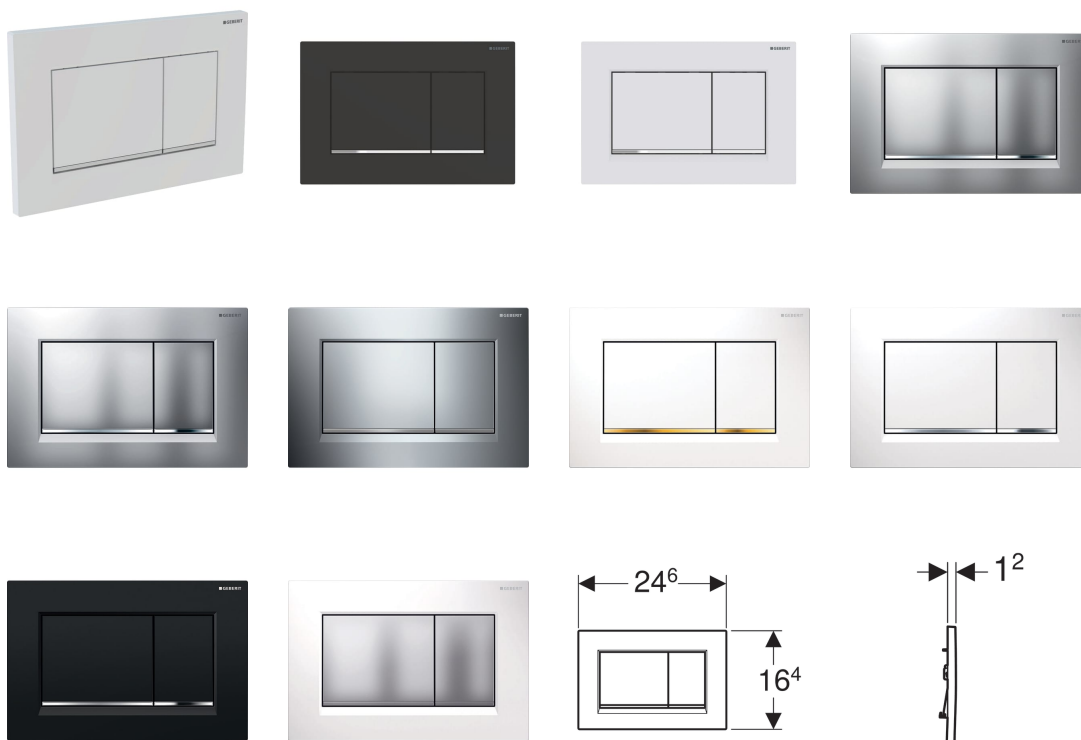

Geberit ovládací tlačítko Sigma30, pro 2 množství splachování

Účel použití

- K ovládní splachování u splachovacích nádržek pod omítku Geberit Sigma

Technické údaje

Ovládací síla | < 20 N

Vlastnosti

- Ovládní zepředu
- Tyčky tlačítka zvukově izolované, rychlé nastavení bez náradí

Obsah dodávky

- Upevňovací rámeček
- 2 stavitelné úchytky
- 2 tyčky tlačítka

Pol. č.	Povrch/barva	Popis materiálu	B	H	T
115.883.KH.1	Deska a ovládací tlačítka: pochromovaná lesklá Designový proužek: pochromovaný matný	Plast	24.6 cm	16.4 cm	1.2 cm
115.883.KJ.1	Deska a ovládací tlačítka: bílá Designový proužek: pochromovaný lesklý	Plast	24.6 cm	16.4 cm	1.2 cm
115.883.KK.1	Deska a ovládací tlačítka: bílá Designový proužek: pozlacený	Plast	24.6 cm	16.4 cm	1.2 cm
115.883.KL.1	Deska: bílá Ovládací tlačítka a designový proužek: pochromovaný matný	Plast	24.6 cm	16.4 cm	1.2 cm
115.883.KM.1	Deska a ovládací tlačítka: černá Designový proužek: pochromovaný lesklý	Plast	24.6 cm	16.4 cm	1.2 cm
115.883.KN.1	Deska a ovládací tlačítka: pochromovaná matná Designový proužek: pochromovaný lesklý	Plast	24.6 cm	16.4 cm	1.2 cm

Pol. č.	Povrch/barva	Popis materiálu	B	H	T	
115.883.JQ.1	Deska a ovládací tlačítko: pochromované matné-lakované, povlak easy-to-clea Designový proužek: pochromovaný lesklý	Plast	24.6 cm	16.4 cm	1.2 cm	
115.883.JT.1	Deska a ovládací tlačítko: lakování bílé matné, potažené vrstvou easy-to-clean Designový proužek: pochromovaný lesklý	Plast	24.6 cm	16.4 cm	1.2 cm	NEW
115.883.14.1	Deska a ovládací tlačítko: lakování matné černé, potažené vrstvou easy-to-clean Designový proužek: pochromovaný lesklý	Plast	24.6 cm	16.4 cm	1.2 cm	NEW