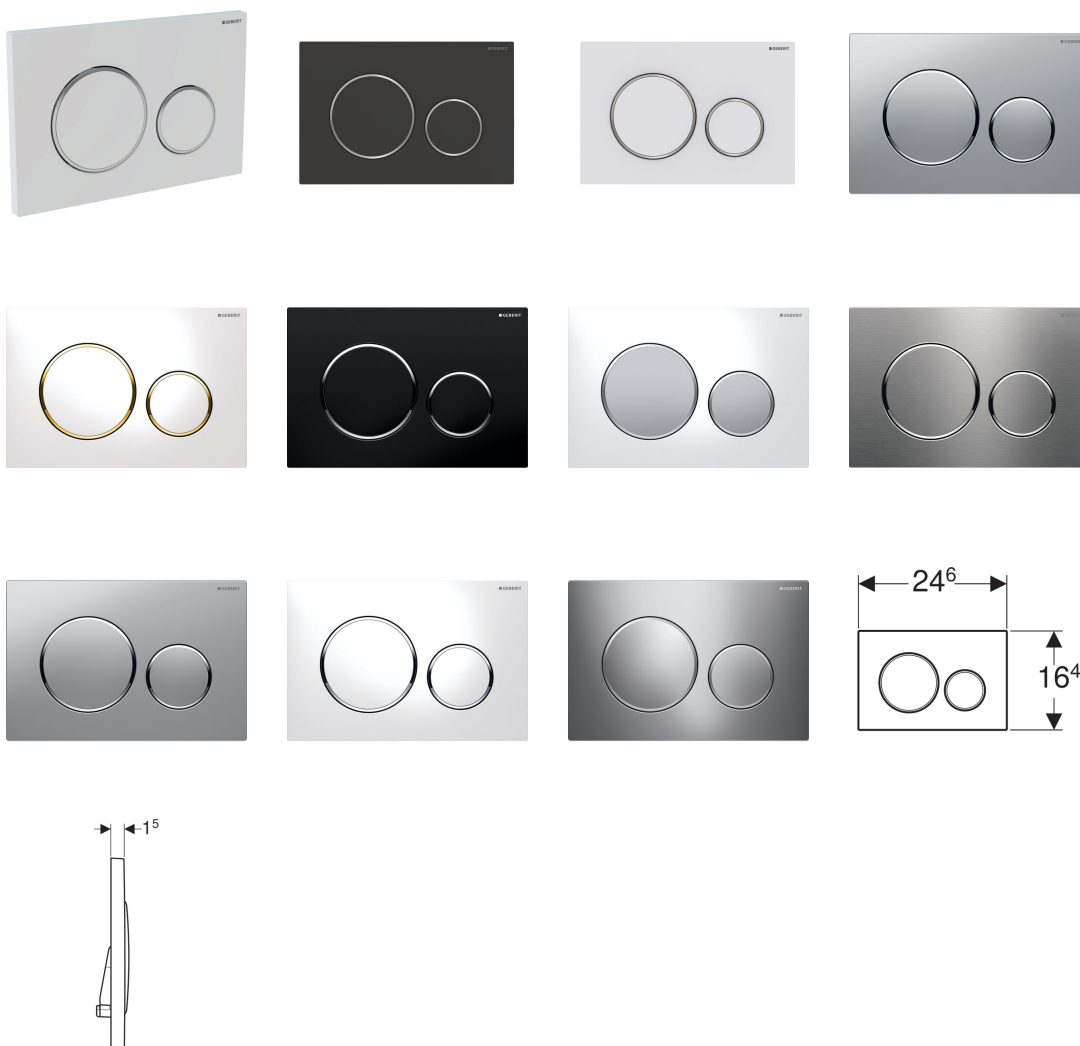

**Geberit ovládací tlačítko Sigma20, pro 2 množství splachování**

**Účel použití**

- K ovládní splachování u splachovacích nádržek pod omítku Geberit Sigma

**Vlastnosti**

- Ovládní zepředu
- Tyčky tlačítka zvukově izolované, rychlé nastavení bez nářadí

**Technické údaje**

Ovládací síla | < 20 N

**Obsah dodávky**

- Upevňovací rámeček
- 2 stavitelné úchytky
- 2 tyčky tlačítka

Pol. č.	Povrch/barva	Popis materiálu	B	H	T
115.882.KH.1	Deska a ovládací tlačítka: pochromovaná lesklá Designové kroužky: matně chromované	Plast	24.6 cm	16.4 cm	1.5 cm
115.882.KJ.1	Deska a ovládací tlačítka: bílá Designové kroužky: lesklé chromované	Plast	24.6 cm	16.4 cm	1.5 cm
115.882.KK.1	Deska a ovládací tlačítka: bílá Designové kroužky: pozlacené	Plast	24.6 cm	16.4 cm	1.5 cm

Pol. č.	Povrch/barva	Popis materiálu	B	H	T	
115.882.KL.1	Deska: bílá Designové kroužky a tlačítka: matně chromované	Plast	24.6 cm	16.4 cm	1.5 cm	
115.882.KM.1	Deska a ovládací tlačítka: černá Designové kroužky: leskle chromované	Plast	24.6 cm	16.4 cm	1.5 cm	
115.882.KN.1	Deska a ovládací tlačítka: pochromovaná matná Designové kroužky: leskle chromované	Plast	24.6 cm	16.4 cm	1.5 cm	
115.882.SN.1	Deska a ovládací tlačítka: kartáčovaná, povlak easy-to-clean Designové kroužky: leštěné	Nerezová ocel	24.6 cm	16.4 cm	1.5 cm	
115.882.JQ.1	Deska a ovládací tlačítka: pochromované matně-lakované, povlak easy-to-clean Designové kroužky: leskle chromované	Plast	24.6 cm	16.4 cm	1.5 cm	NEW
115.882.JT.1	Deska a ovládací tlačítka: lakování bílé matné, potažené vrstvou easy-to-clean Designové kroužky: leskle chromované	Plast	24.6 cm	16.4 cm	1.5 cm	NEW
115.882.14.1	Deska a ovládací tlačítka: lakování matné černé, potažené vrstvou easy-to-clean Designové kroužky: leskle chromované	Plast	24.6 cm	16.4 cm	1.5 cm	NEW