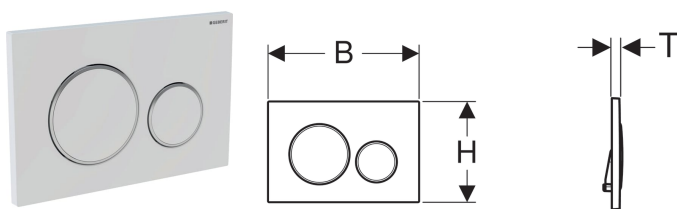

Ovládací tlačítko Geberit Sigma20, pro 2 množství splachování

Obrázek s příkladem

Účel použití

- K ovládní splachování u splachovacích nádržek pod omítku Geberit Sigma

Vlastnosti

- Ovládní zepředu
- Tyčky tlačítka zvukově izolované, rychlé nastavení bez nářadí

Technické údaje

Ovládací síla | < 20 N

Obsah dodávky

- Upevňovací rámeček
- 2 stavitelné úchytky
- 2 tyčky tlačítka

Pol. č.	Barva / povrch	Popis materiálu	B	H	T
115.882.KH.1	Deska a ovládací tlačítka: pochromovaná lesklá Designové kroužky: matně pochromované	Plast	24.6 cm	16.4 cm	1.2 cm
115.882.KJ.1	Deska a ovládací tlačítka: bílá Designové kroužky: leskle pochromované	Plast	24.6 cm	16.4 cm	1.2 cm
115.882.KK.1	Deska a ovládací tlačítka: bílá Designové kroužky: pozlacené	Plast	24.6 cm	16.4 cm	1.2 cm
115.882.KL.1	Deska: bílá Designové kroužky a tlačítka: matně chromované	Plast	24.6 cm	16.4 cm	1.2 cm
115.882.KM.1	Deska a ovládací tlačítka: černá Designové kroužky: leskle pochromované	Plast	24.6 cm	16.4 cm	1.2 cm
115.882.KN.1	Deska a ovládací tlačítka: pochromovaná matná Designové kroužky: leskle pochromované	Plast	24.6 cm	16.4 cm	1.2 cm
115.882.SN.1	Deska a ovládací tlačítka: kartáčovaná, povlak easy-to-clean Designové kroužky: leštěné	Nerezová ocel	24.6 cm	16.4 cm	1.2 cm
115.882.JQ.1	Deska a ovládací tlačítka: pochromované matně-lakované, povlak easy-to-clean Designové kroužky: leskle pochromované	Plast	24.6 cm	16.4 cm	1.2 cm
115.882.JT.1	Deska a ovládací tlačítka: lakování bílé matné, potažené vrstvou easy-to-clean Designové kroužky: leskle pochromované	Plast	24.6 cm	16.4 cm	1.2 cm
115.882.14.1	Deska a ovládací tlačítka: lakování matné černé, potažené vrstvou easy-to-clean Designové kroužky: leskle pochromované	Plast	24.6 cm	16.4 cm	1.2 cm
115.882.11.1	Deska a ovládací tlačítka: bílá Designové kroužky: bílá matná	Plast	24.6 cm	16.4 cm	1.2 cm

datasheet:indicator-new