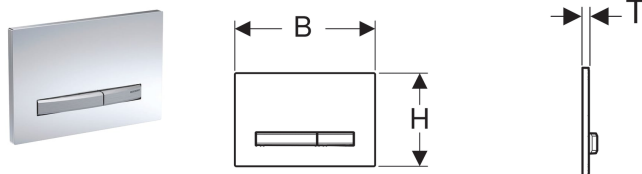

Ovládací tlačítko Geberit Sigma50, pro 2 množství splachování, kovová barva, pochromované

Obrázek s příkladem

Účel použití

- K ovládní splachování u splachovacích nádržek pod omítku Geberit Sigma

Technické údaje

Ovládací síla | < 20 N

Vlastnosti

- Ovládní zepředu
- Ovládací tlačítka s vrstvou easy-to-clean
- Tyčky tlačítka zvukově izolované, rychlé nastavení bez nářadí

Obsah dodávky

- Upevňovací rámeček
- 2 stavitelné úchytky
- 2 tyčky tlačítka