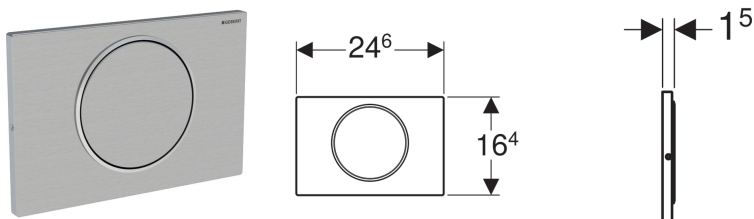

Geberit ovládací tlačítko Sigma10, pro splachování Start/Stop, přišroubovatelné

Účel použití

- K ovládní splachování u splachovacích nádržek pod omítku Geberit Sigma

Vlastnosti

- Ovládní zepředu
- Tyčky tlačítka zvukově izolované, rychlé nastavení bez nářadí

Technické údaje

Ovládací síla | < 20 N

Obsah dodávky

- Upevňovací rámeček
- 2 stavitelné úchytky
- Tyčka tlačítka
- Funkční díl Stop
- Sada šroubů

| Pol. č. | Povrch/barva | Popis materiálu | B | H | T |
|--------------|--|-----------------|---------|---------|--------|
| 115.787.SN.5 | Deska a ovládací tlačítko: kartáčované, povlak easy-to-clean Designový kroužek: leštěný | Nerezová ocel | 24.6 cm | 16.4 cm | 1.5 cm |