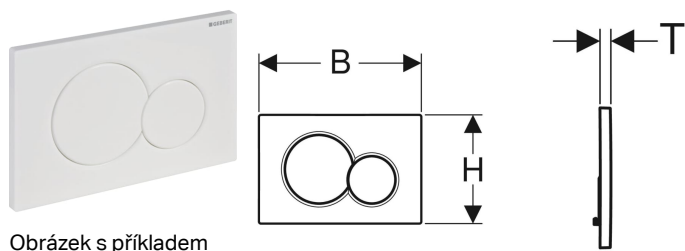

## Ovládací tlačítko Geberit Sigma01, pro 2 množství splachování

Obrázek s příkladem

### Účel použití

- Ke spuštění splachování u Sigma splachovacích nádržek pod omítku

### Vlastnosti

- Ovládání zepředu

- Tyčky tlačítka zvukově izolované, rychlé nastavení bez nářadí

### Obsah dodávky

- Upevňovací rámeček
- 2 stavitelné úchytky
- 2 tyčky tlačítka

Pol. č.	Barva / povrch	Popis materiálu	B	H	T
115.770.11.5	Bílá	Plast	24.6 cm	16.4 cm	1.3 cm
115.770.21.5	Pochromovaná lesklá	Plast	24.6 cm	16.4 cm	1.3 cm
115.770.DT.5	Ušlechtilá mosaz galvanizovaná	Plast	24.6 cm	16.4 cm	1.3 cm
115.770.DW.5	Černá	Plast	24.6 cm	16.4 cm	1.3 cm
115.770.KA.5	Deska: pochromovaná lesklá Ovládací tlačítka: pochromovaná matná	Plast	24.6 cm	16.4 cm	1.3 cm
115.770.LA.5	Deska: bílá Ovládací tlačítko celkového množství: žluté Ovládací tlačítko částečného množství: zelené	Plast	24.6 cm	16.4 cm	1.3 cm
115.770.LB.5	Deska: bílá Ovládací tlačítko celkového množství: modré Ovládací tlačítko částečného množství: červené	Plast	24.6 cm	16.4 cm	1.3 cm
115.770.JQ.5	Chrom matný / Nanesena vrstva easy-to-clean	Plast	24.6 cm	16.4 cm	1.3 cm