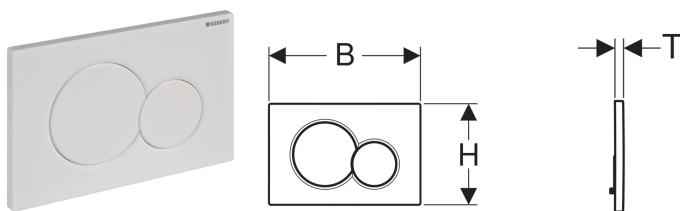

## Ovládací tlačítko Geberit Sigma01, pro 2 množství splachování

Obrázek s příkladem

### Účel použití

- K ovládní splachování u splachovacích nádržek pod omítku Geberit Sigma

### Obsah dodávky

- Upevňovací rámeček
- 2 stavitelné úchytky
- 2 tyčky tlačítka

Pol. č.	Barva / povrch	Popis materiálu	B	H	T	
115.770.11.5	Alpská bílá	Plast	24.6 cm	16.4 cm	1.3 cm	
115.770.21.5	Pochromovaná lesklá	Plast	24.6 cm	16.4 cm	1.3 cm	
115.770.46.5	Pochromovaná matná	Plast	24.6 cm	16.4 cm	1.3 cm	
115.770.DT.5	Ušlechtilá mosaz galvanizovaná	Plast	24.6 cm	16.4 cm	1.3 cm	
115.770.DW.5	Černá RAL 9005	Plast	24.6 cm	16.4 cm	1.3 cm	
115.770.KA.5	Deska: pochromovaná lesklá Ovládací tlačítka: pochromovaná matná	Plast	24.6 cm	16.4 cm	1.3 cm	
115.770.LA.5	Deska: bílá Ovládací tlačítka celkového množství: žluté Ovládací tlačítka částečného množství: zelené	Plast	24.6 cm	16.4 cm	1.3 cm	
115.770.LB.5	Deska: bílá Ovládací tlačítka celkového množství: modré Ovládací tlačítka částečného množství: červené	Plast	24.6 cm	16.4 cm	1.3 cm	
115.770.JQ.5	Matný chrom lakovaný, povrchová úprava easy-to-clean	Plast	24.6 cm	16.4 cm	1.3 cm	datasheet:indicator-new