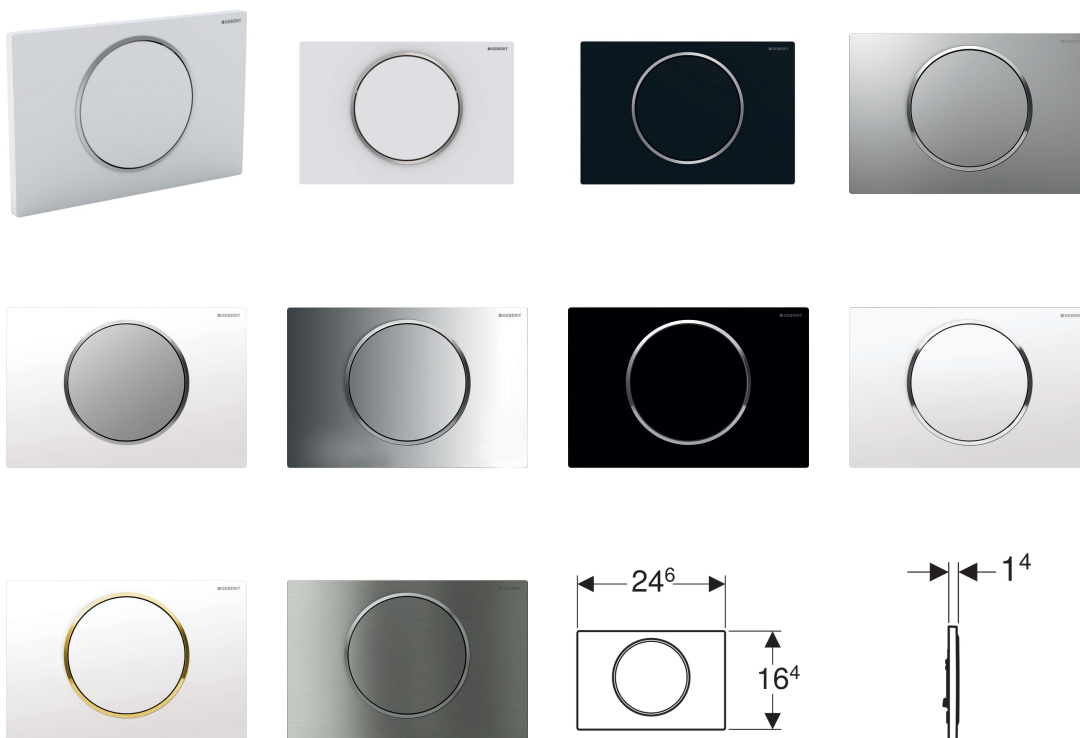

Geberit ovládací tlačítko Sigma10, pro splachování Start/Stop

Účel použití

- K ovládní splachování u splachovacích nádržek pod omítku Geberit Sigma

Technické údaje

Ovládací síla | < 20 N

Vlastnosti

- Ovládní zepředu
- Tyčky tlačítka zvukově izolované, rychlé nastavení bez náradí

Obsah dodávky

- Upevňovací rámeček
- 2 stavitelné úchytky
- Tyčka tlačítka
- Funkční díl Stop

Pol. č.	Povrch/barva	Popis materiálu	B	H	T
115.758.KH.5	Deska a ovládací tlačítko: pochromované lesklé Designový kroužek: pochromovaný matný	Plast	24.6 cm	16.4 cm	1.4 cm
115.758.KJ.5	Deska a ovládací tlačítko: bílé Designový kroužek: pochromovaný lesklý	Plast	24.6 cm	16.4 cm	1.4 cm
115.758.KK.5	Deska a ovládací tlačítko: bílé Designový kroužek: pozlacený	Plast	24.6 cm	16.4 cm	1.4 cm
115.758.KL.5	Deska: bílá Designový kroužek a ovládací tlačítko: pochromované matné	Plast	24.6 cm	16.4 cm	1.4 cm
115.758.KM.5	Deska a ovládací tlačítko: černé Designový kroužek: pochromovaný lesklý	Plast	24.6 cm	16.4 cm	1.4 cm
115.758.KN.5	Deska a ovládací tlačítko: pochromované matné Designový kroužek: pochromovaný lesklý	Plast	24.6 cm	16.4 cm	1.4 cm

Pol. č.	Povrch/barva	Popis materiálu	B	H	T	
115.758.SN.5	Deska a ovládací tlačítko: kartáčované, povlak easy-to-clean Designový kroužek: leštěný	Nerezová ocel	24.6 cm	16.4 cm	1.4 cm	
115.758.JT.5	Deska a ovládací tlačítko: lakování bílé matné, potažené vrstvou easy-to-clean Designový kroužek: leštěný	Nerezová ocel	24.6 cm	16.4 cm	1.4 cm	NEW
115.758.14.5	Deska a ovládací tlačítko: černý lakovaný mat, povlak easy-to-clean Designový kroužek: leštěný	Nerezová ocel	24.6 cm	16.4 cm	1.4 cm	NEW