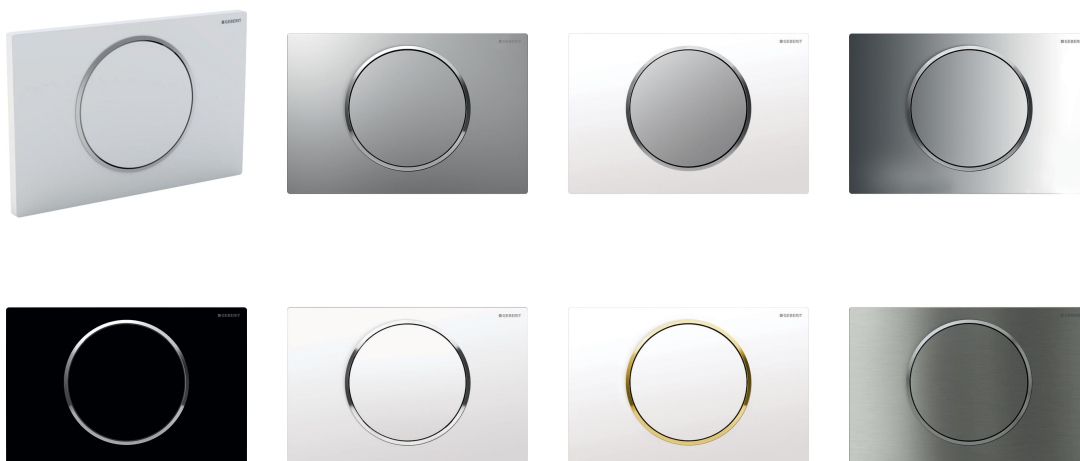

## Geberit ovládací tlačítko Sigma10, pro splachování Start/Stop

### Účel použití

- K ovládní splachování u splachovacích nádržek pod omítku Geberit Sigma

### Vlastnosti

- Ovládní zepředu
- Tyčky tlačítka zvukově izolované, rychlé nastavení bez náradí

### Obsah dodávky

- Upevňovací rámeček
- 2 stavitelné úchytky
- Tyčka tlačítka
- Funkční díl Stop

Pol. č.	Povrch/barva	Popis materiálu
115.758.KH.5	Deska a ovládací tlačítko: pochromované lesklé Designový kroužek: pochromovaný matný	Plast
115.758.KJ.5	Deska a ovládací tlačítko: bílé Designový kroužek: pochromovaný lesklý	Plast
115.758.KK.5	Deska a ovládací tlačítko: bílé Designový kroužek: pozlacený	Plast
115.758.KL.5	Deska: bílá Designový kroužek a ovládací tlačítko: pochromované matné	Plast
115.758.KM.5	Deska a ovládací tlačítko: černé Designový kroužek: pochromovaný lesklý	Plast
115.758.KN.5	Deska a ovládací tlačítko: pochromované matné Designový kroužek: pochromovaný lesklý	Plast
115.758.SN.5	Deska a ovládací tlačítko: kartáčované, povlak easy-to-clean Designový kroužek: leštěný	Nerezová ocel