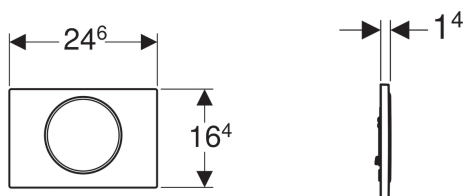

### Účel použití

- K ovládní splachování u splachovacích nádržek pod omítku Geberit Sigma