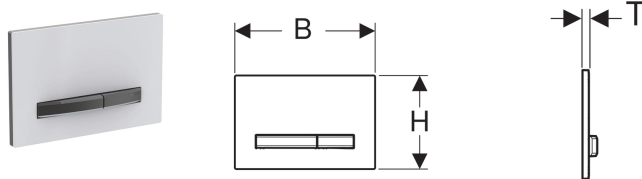

## Ovládací tlačítko Geberit Sigma50, pro 2 množství splachování, kovová barva, černý chrom

Obrázek s příkladem

### Účel použití

- K ovládní splachování u splachovacích nádržek pod omítku Geberit Sigma

### Obsah dodávky

- Upevňovací rámeček
- 2 stavitelné úchytky
- 2 tyčky tlačítka

Pol. č.	Barva / povrch	Popis materiálu	B	H	T	
115.671.11.2	Základní deska a tlačítka: černý chrom Krycí deska: bílá	Tlakový zinkový odlitek / plast	24.6 cm	16.4 cm	1.3 cm	datasheet:indicator-new
115.671.DW.2	Základní deska a tlačítka: černý chrom Krycí deska: černá	Tlakový zinkový odlitek / plast	24.6 cm	16.4 cm	1.3 cm	datasheet:indicator-new
115.671.JM.2	Základní deska a tlačítka: černý chrom Krycí deska: Břidlice Mustang	Tlakový zinkový odlitek / břidlice	24.6 cm	16.4 cm	1.4 cm	datasheet:indicator-new
115.671.JV.2	Základní deska a tlačítka: černý chrom Krycí deska: Dekor betonu	Tlakový zinkový odlitek / keramika	24.6 cm	16.4 cm	1.4 cm	datasheet:indicator-new
115.671.JX.2	Základní deska a tlačítka: černý chrom Krycí deska: Ořech americký	Tlakový zinkový odlitek / dřevo (přírodní produkt)	24.6 cm	16.4 cm	1.4 cm	datasheet:indicator-new
115.671.00.2	Základní deska a tlačítka: černý chrom Krycí deska: specifické podle zákazníka	Tlakový zinkový odlitek	24.6 cm	16.4 cm	1 cm	datasheet:indicator-new