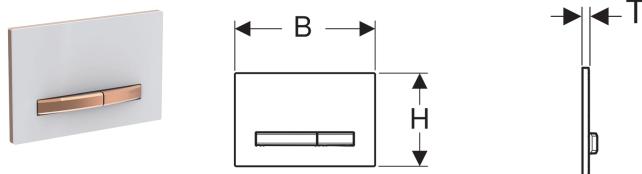

## Ovládací tlačítko Geberit Sigma50, pro 2 množství splachování, kovová barva, červené pozlacené

Obrázek s příkladem

### Účel použití

- K ovládní splachování u splachovacích nádržek pod omítku Geberit Sigma

### Obsah dodávky

- Upevňovací rámeček
- 2 stavitelné úchytky
- 2 tyčky tlačítka

Pol. č.	Barva / povrch	Popis materiálu	B	H	T	
115.670.11.2	Základní deska a tlačítka: červenozláté Krycí deska: bílá	Tlakový zinkový odlitek / plast	24.6 cm	16.4 cm	1.3 cm	datasheet:indicator-new
115.670.DW.2	Základní deska a tlačítka: červenozláté Krycí deska: černá	Tlakový zinkový odlitek / plast	24.6 cm	16.4 cm	1.3 cm	datasheet:indicator-new
115.670.JM.2	Základní deska a tlačítka: červenozláté Krycí deska: Břidlice Mustang	Tlakový zinkový odlitek / břidlice	24.6 cm	16.4 cm	1.4 cm	datasheet:indicator-new
115.670.JV.2	Základní deska a tlačítka: červenozláté Krycí deska: Dekor betonu	Tlakový zinkový odlitek / keramika	24.6 cm	16.4 cm	1.4 cm	datasheet:indicator-new
115.670.JX.2	Základní deska a tlačítka: červenozláté Krycí deska: Ořech americký	Tlakový zinkový odlitek / dřevo (přírodní produkt)	24.6 cm	16.4 cm	1.4 cm	datasheet:indicator-new
115.670.00.2	Základní deska a tlačítka: červenozláté Krycí deska: specifické podle zákazníka	Tlakový zinkový odlitek	24.6 cm	16.4 cm	1 cm	datasheet:indicator-new