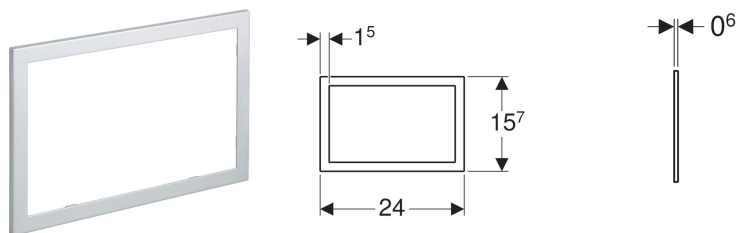

Geberit krycí rámeček pro ovládací tlačítko Sigma60

Účel použití

- Pro ovládací tlačítka Geberit Sigma60, typová řada 2016
- K zakrytí nerovných hran obkladů

Pol. č.	Povrch/barva	Popis materiálu
115.641.GH.1	Pochromováno, kartáčovaná, povrch se snadnou údržbou	Tlakový zinkový odlitek
115.641.21.1	Pochromovaná lesklá	Tlakový zinkový odlitek