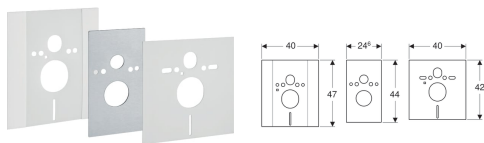

## Krycí deska se soupravou pro tlumení hluku, pro Geberit Duofix montážní prvek pro závěsné WC, WC výškově nastavitelné

---

Obrázek s příkladem

### Účel použití

- K montáži na výškově nastavitelné montážní prvky pro závěsné WC Geberit Duofix
- K zakrytí otvoru pro nastavení výšky