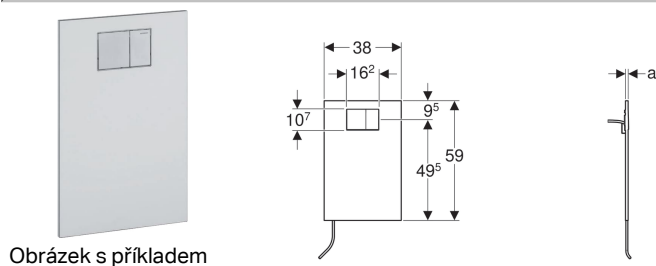

## Designová deska pro Geberit AquaClean WC sedátko

### Účel použití

- K připojení WC sedátek Geberit AquaClean ke splachovacím nádržkám pod omítku
- K připojení Geberit AquaClean 4000 na splachovací nádržku pod omítku
- K připojení Geberit AquaClean 5000 a Geberit AquaClean 5000plus na splachovací nádržku pod omítku
- K připojení WC sedátek Geberit AquaClean Tuma
- Pro splachovací nádržky pod omítku Geberit Sigma 12 cm
- Pro splachovací nádržky pod omítku Geberit Twinline 12 cm (od roku výroby 1997 nebo od roku výroby 1988 se zabudovanou soupravu pro přestavbu na 2 množství splachování)
- Pro splachovací nádržky pod omítku Geberit Sigma v případě, že nelze provést požadované vývrty pro přívod vody (např. v pronajatém bytě)
- Pro celoplošné obložené povrchy

### Vlastnosti

- Doplnkovou soupravu lze namontovat a demontovat bez poškození povrchu obkladu
- Krycí deska se zabudovaným ovládáním pro 2 množství splachování
- Ovládání zalícované
- Ovládací tlačítko pochromované matné
- Skrytě vedený přívod vody v krycí desce

### Obsah dodávky

- Krycí deska
- 4 tyčky tlačítka
- Přechod těsnící naplocho i radiálně
- Odbočka Y
- Pancéřová hadička
- Upevňovací materiál

Pol. č.	Barva / povrch	Popis materiálu	a
115.322.11.1	Alpská bílá	Vysokotlaká laminátová deska	1.5 cm
115.324.SI.1	Bílá / Sklo	Vysokotlaká laminátová deska / sklo	2 cm
115.324.SJ.1	Černá / Sklo	Vysokotlaká laminátová deska / sklo	2 cm