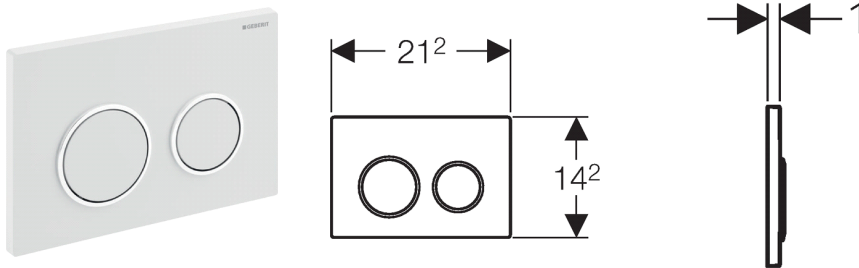

Geberit Betätigungsplatte Kappa21, für 2-Mengen-Spülung

Verwendungszwecke

- Zur Spülauslösung bei Geberit Kappa UP-Spülkästen

Eigenschaften

- Betätigung von oben oder von vorne
- Drückerstangen schallgedämmt, werkzeuglose Schnelleinstellung

Technische Daten

Betätigungskraft	< 20 N
Werkstoff	Kunststoff

Lieferumfang

- Befestigungsrahmen
- 2 Distanzbolzen
- 2 Drückerstangen
- Befestigungsmaterial

Artikel

Art.-Nr.	Farbe	VE2 [St.]	VE1 [St.]
115.240.KH.1	hochglanz- verchromt / mattchr / hochglanz- verchromt	10	1
115.240.KJ.1	weiß / hochglanz- verchromt / weiß	10	1
115.240.KN.1	mattchrom / hochglanz- verchromt / mattchr	10	1

i Farben und Oberflächen sind in der Reihenfolge Platte / Ring / Drücker in der Bestelltabelle angegeben

i Nur geeignet für Geberit UP-Spülkästen UP200/Kappa (Baujahr 1999-2014)

Nicht geeignet für Geberit UP-Spülkästen DuofixPur, KombifixPur, Delta, Sigma, Omega