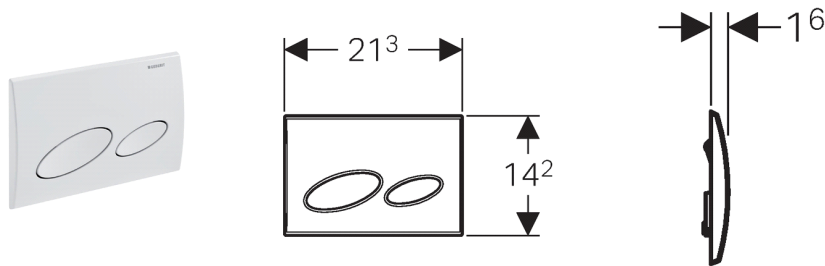

Geberit Betätigungsplatte Kappa20, für 2-Mengen-Spülung

Verwendungszwecke

- Zur Spülauslösung bei Geberit Kappa UP-Spülkästen

Eigenschaften

- Betätigung von oben oder von vorne
- Drückerstangen schallgedämmt, werkzeuglose Schnelleinstellung

Technische Daten

Betätigungskraft	< 20 N
Werkstoff	Kunststoff

Lieferumfang

- Befestigungsrahmen
- 2 Distanzbolzen
- 2 Drückerstangen
- Befestigungsmaterial

Artikel

Art.-Nr.	Farbe	Oberfläche	VE2 [St.]	VE1 [St.]
115.228.11.1	weiß-alpin		10	1
115.228.21.1		hochglanz- verchromt	10	1
115.228.46.1		mattverchromt	10	1