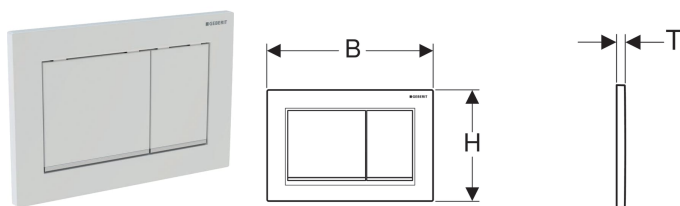

Geberit ovládací tlačítko Omega30, pro 2 množství splachování

Obrázek s příkladem

Účel použití

- K ovládní splachování u splachovacích nádržek pod omítku Geberit Omega

Vlastnosti

- Ovládní shora nebo zepředu
- Tyčky tlačítka zvukově izolované, rychlé nastavení bez nářadí

Technické údaje

Ovládací síla | < 20 N

Obsah dodávky

- Upevňovací rámeček
- 2 stavitelné úchytky
- 2 tyčky tlačítka
- Upevňovací materiál

Pol. č.	Povrch/barva	Popis materiálu	B	H	T
115.080.KH.1	Deska a ovládací tlačítka: pochromovaná lesklá Designový proužek: pochromovaný matný	Plast	21.2 cm	14.2 cm	1 cm
115.080.KJ.1	Deska a ovládací tlačítka: bílá Designový proužek: pochromovaný lesklý	Plast	21.2 cm	14.2 cm	1 cm
115.080.KK.1	Deska a ovládací tlačítka: bílá Designový proužek: pozlacený	Plast	21.2 cm	14.2 cm	1 cm
115.080.KL.1	Deska: bílá Ovládací tlačítka a designový proužek: pochromovaný matný	Plast	21.2 cm	14.2 cm	1 cm
115.080.KM.1	Deska a ovládací tlačítka: černá Designový proužek: pochromovaný lesklý	Plast	21.2 cm	14.2 cm	1 cm
115.080.KN.1	Deska a ovládací tlačítka: pochromovaná matná Designový proužek: pochromovaný lesklý	Plast	21.2 cm	14.2 cm	1 cm

Příslušenství

- Geberit prodlužovací souprava pro splachovací nádržky pod omítku Sigma, Omega a Kappa