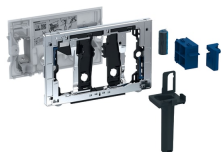

Zásuvka pro tyčinku Geberit DuoFresh, pro Sigma splachovací nádržku pod omítku 8 cm

Účel použití

- Pro splachovací nádržky pod omítku Geberit Sigma 8 cm
- K nasunutí vložky Geberit DuoFresh bez chlóru nebo oxidujících součástí
- Pro ovládací tlačítka Geberit Sigma01
- Pro ovládací tlačítka Geberit Sigma10
- Pro ovládací tlačítka Geberit Sigma20
- Pro ovládací tlačítka Geberit Sigma21
- Pro ovládací tlačítka Geberit Sigma30
- Pro ovládací tlačítka Geberit Sigma50

Vlastnosti

- Ovládání zepředu
- Tyčinka Geberit DuoFresh volně nasouvací bez nářadí

Obsah dodávky

- Upevňovací rámeček s otočným mechanismem
- Ochranná deska
- Záchytná kapsa pro tyčinku Geberit DuoFresh
- Zásuvka pro naplnění s držákem pro tyčinku Geberit DuoFresh

Pol. č.	Povrch/barva	
115.063.BZ.1	Antracitová šedá RAL 7016	NEW
115.063.21.1	Pochromovaná lesklá	NEW

Příslušenství

- Tyčinka Geberit DuoFresh