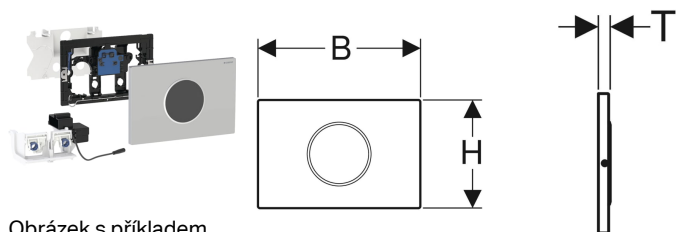

Ovládání WC Geberit s elektronickým spuštěním splachování, napájení ze sítě, 2 množství splachování, ovládací tlačítko Sigma10, automatické / bezdotykové

Obrázek s příkladem

Účel použití

- Pro soukromý a poloveřejný sektor
- Ke spuštění 2 množství splachování
- Pro zděné konstrukce a konstrukce prováděné suchým procesem
- K bezdotykovému spuštění splachování Sigma splachovacích nádržek pod omítku 12 cm
- Nevhodné pro použití s Geberit dávkovačem desinfekčních tablet
- Vhodný pro bezbariérové stavby

Vlastnosti

- Ruční spuštění splachování, bezdotykové
- Automatické spuštění vody
- Bezdotykové spuštění 1 množství splachování nebo 2 množství splachování přiblížením ruky
- Ovládání splachování přes externí tlačítko možné
- Napájení elektrickým proudem pomocí externího síťového zdroje
- Transformace síťového napětí na nízké napětí 12 V DC
- Provoz s nízkým napětím, ve splachovací nádržce žádné síťové napětí
- S konektory chráněnými proti přepólování
- Infračervené čidlo pro zaznamenání uživatele se zatmívacím pozadím
- Infračervený senzor samonastavitelný
- Spolehlivá IR detekce vzdálenosti
- Interval spláchnutí přednastavený
- Interval spláchnutí nastavitelný
- Předspláchnutí nastavitelné
- Minimální doba zdržení nastavitelná

- Nastavení přístroje a obsluha s mobilním zařízením přes integrované rozhraní Bluetooth®
- Kompatibilní s aplikací Geberit Control App
- Kompatibilní se servisním dálkovým ovládáním Geberit
- Spuštění splachování lze deaktivovat
- Zvedací mechanismus s nízkou hlučností
- Elektrické zvedací zařízení samokalibrované
- Snadná údržba a čištění

Technické údaje

Druh ochrany	IP45
Jmenovité napětí	85-240 V AC
Síťová frekvence	50-60 Hz
Provozní napětí	12 V DC
Příkon	≤ 4 W
Příkon v klidu	0.15 W
Interval proplachu, rozsah nastavení	1-168 h
Interval spláchnutí, nastavení ve výrobě	24 h
Interval proplachu, rozsah nastavení	1-200 s
Interval spláchnutí, nastavení ve výrobě	5 s
Doba zdržení, rozsah nastavení (s)	1-60 s
Doba zdržení, nastavení ve výrobě	7 s

Obsah dodávky

- Ovládací tlačítko Sigma10
- Upevňovací rámeček s infračerveným ovládáním, předinstalovaný
- Ochranná deska
- Držák se servomotorem a zvedacím zařízením, předmontovaný

Nutno objednat zvlášť

- Elektrická a komunikační krabice pro instalační prvek pro závěsné WC
- Síťový zdroj pro elektrickou a komunikační krabici

Pol. č.	Barva / povrch	Popis materiálu	B	H	T	
115.907.KH.6	Deska: pochromovaná lesklá Designové kroužky: matně pochromované	Plast	24.6 cm	16.4 cm	1.5 cm	Nové
115.907.KJ.6	Deska: bílá Designové kroužky: leskle pochromované	Plast	24.6 cm	16.4 cm	1.5 cm	Nové
115.907.KK.6	Deska: bílá Designové kroužky: pozlacené	Plast	24.6 cm	16.4 cm	1.5 cm	Nové
115.907.KM.6	Deska: černá Designové kroužky: leskle pochromované	Plast	24.6 cm	16.4 cm	1.5 cm	Nové
115.907.KN.6	Deska: pochromovaná matná Designové kroužky: leskle pochromované	Plast	24.6 cm	16.4 cm	1.5 cm	Nové