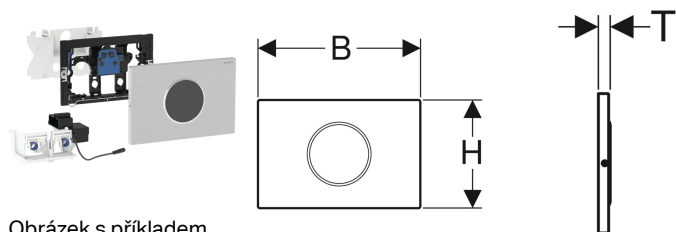

## Ovládání WC Geberit s elektronickým spuštěním splachování, napájení ze sítě, 2 množství splachování, ovládací tlačítko Sigma10, automatické / bezdotykové, přišroubovatelné

Obrázek s příkladem

### Účel použití

- Pro veřejný a poloveřejný sektor
- Ke spuštění 2 množství splachování
- Pro zděné konstrukce a konstrukce prováděné suchým procesem
- K bezdotykovému spuštění splachování Sigma splachovacích nádržek pod omítku 12 cm
- Nevhodné pro použití s Geberit dávkovačem desinfekčních tablet
- Vhodný pro bezbariérové stavby

### Vlastnosti

- Ruční spuštění splachování, bezdotykové
- Automatické spuštění vody
- Bezdotykové spuštění 1 množství splachování nebo 2 množství splachování přiblížením ruky
- Ovládání splachování přes externí tlačítko možné
- Ovládací tlačítko přišroubovatelné
- Napájení elektrickým proudem pomocí externího síťového zdroje
- Transformace síťového napětí na nízké napětí 12 V DC
- Provoz s nízkým napětím, ve splachovací nádržce žádné síťové napětí
- S konektory chráněnými proti přepólování
- Infračervené čidlo pro zaznamenání uživatele se zatmívacím pozadím
- Infračervený senzor samonastavitelný
- Spolehlivá IR detekce vzdálenosti
- Interval spláchnutí přednastavený
- Interval spláchnutí nastavitelný
- Předspláchnutí nastavitelné
- Minimální doba zdržení nastavitelná

### Nutno objednat zvlášť

- Elektrická a komunikační krabice pro instalační prvek pro závěsné WC
- Síťový zdroj pro elektrickou a komunikační krabici

Pol. č.	Barva / povrch	Popis materiálu	B	H	T	
115.906.SN.6	Plate: brushed, easy-to-clean- coated Designový kroužek: leštěný	Nerezová ocel	24.6 cm	16.4 cm	1.5 cm	Nové