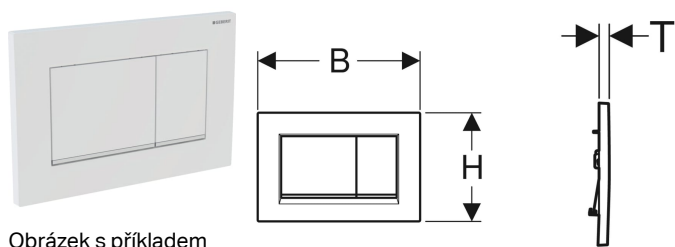

## Ovládací tlačítko Geberit Sigma30, pro 2 množství splachování

Obrázek s příkladem

### Účel použití

- Ke spuštění splachování u Sigma splachovacích nádržek pod omítku

### Obsah dodávky

- Upevňovací rámeček
- 2 stavitelné úchytky

- Tyčky tlačítka zvukově izolované, rychlé nastavení bez nářadí