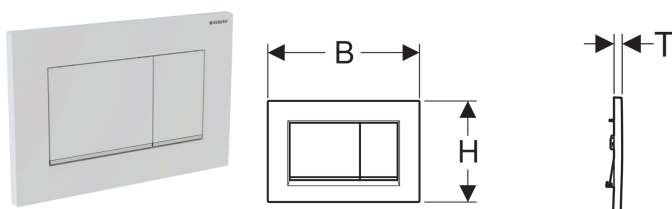

## Ovládací tlačítko Geberit Sigma30, pro 2 množství splachování

Obrázek s příkladem

### Účel použití

- K ovládní splachování u splachovacích nádržek pod omítku Geberit Sigma