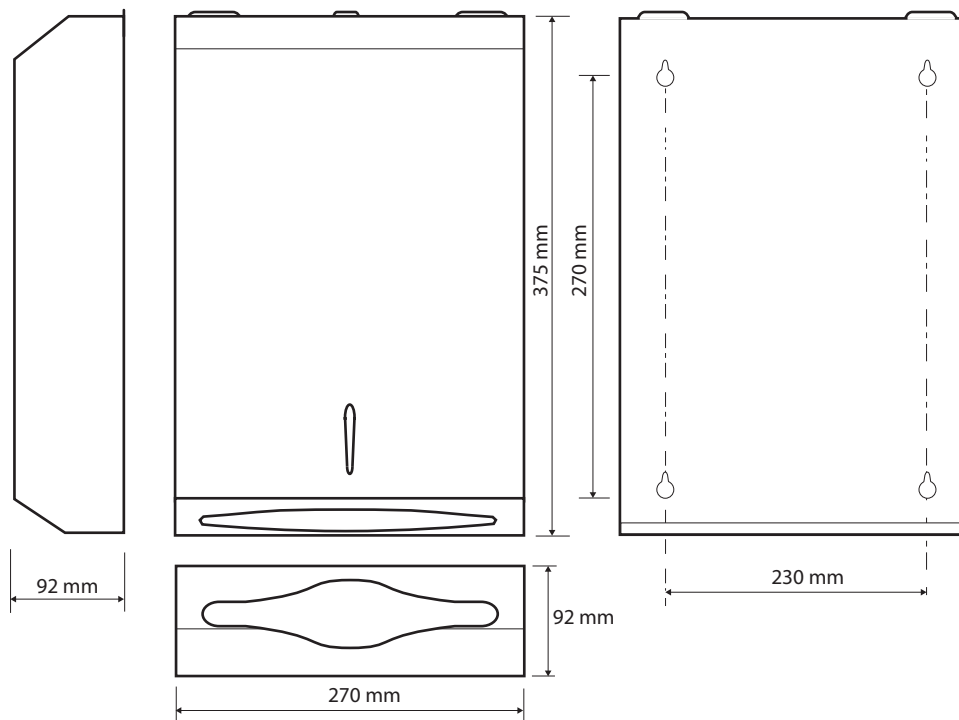

## Parametry / Features / Eigenschaften

šířka / width / Breite:	270 mm	
výška / height / Höhe:	375 mm	
hloubka / depth / Tiefe:	92 mm	
materiál / material / Material:	nerez / stainless steel / Rostfrei	
povrch. úprava / finish / Oberfläche:	brus / brush / gebürstet	
záruka / warranty / Garantie:	6 roky / 6 years / 6 Jahre	
uzamykatelný / lockable / verschließbar		
počet klíčů v balení / number of keys in the package / Anzahl von Tasten in der Verpackung:		2 ks / 2 pc / 2 St.
max. počet utěrek / max. number wipes / max. Anzahl Tücher:		500 ks / 500 pc / 500 St. typ Z-Z
skládání utěrek / type folding towels / Faltung Tücher:		