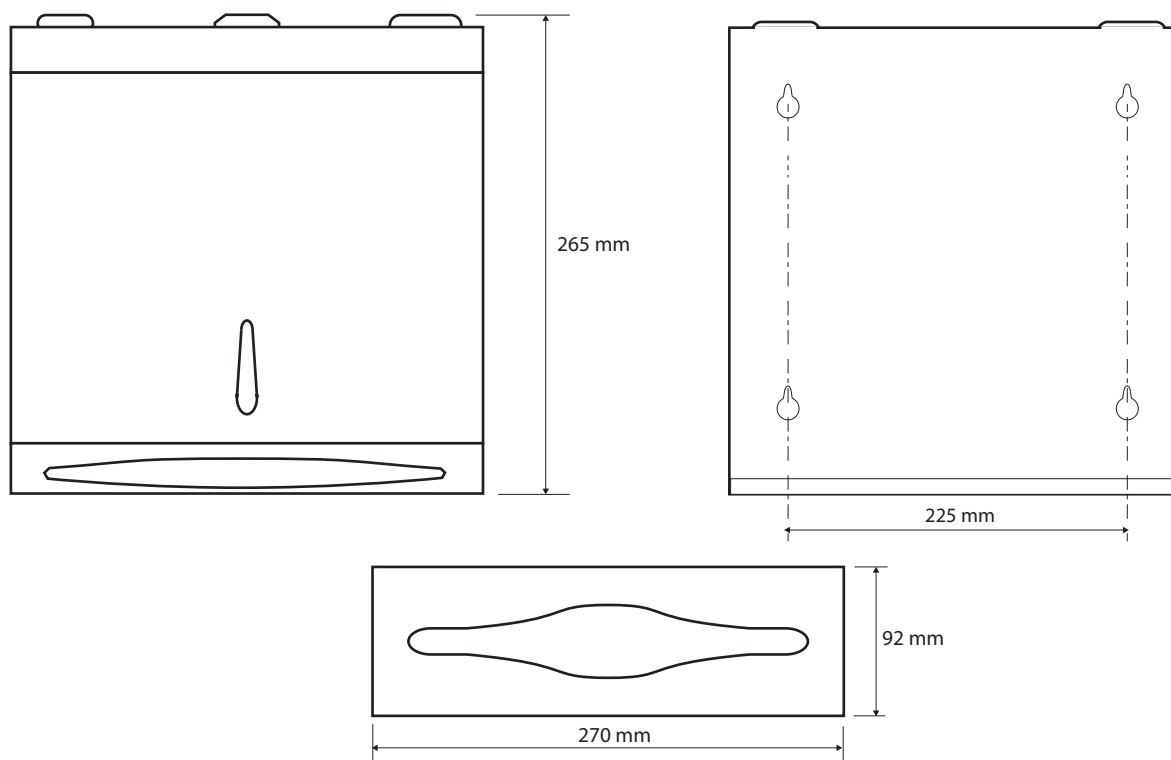

ilustrační foto /
illustration /
Illustration:

Parametry / Features / Eigenschaften

šířka / width / Breite:	270 mm	
výška / height / Höhe:	265 mm	
hloubka / depth / Tiefe:	92 mm	
materiál / material / Material:	nerez / stainless steel / Rostfrei	
povrch. úprava / finish / Oberfläche:	brus / brush / gebürstet	
záruka / warranty / Garantie:	6 roky / 6 years / 6 Jahre	
uzamykatelný / lockable / verschließbar		
počet klíčů v balení / number of keys in the package / Anzahl von Tasten in der Verpackung:		2 ks / 2 pc / 2 St.
max. počet utěrek / max. number wipes / max. Anzahl Tücher:		350 ks / 350 pc / 350 St.
typ skládání utěrek / type folding towels / Faltung Tücher:		Z-Z