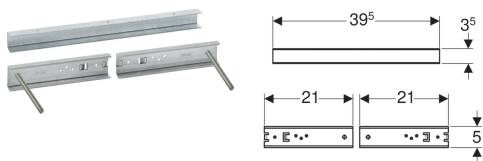

Geberit Duofix upevnění pro umyvadla se vzdáleností upevnění 38–58 cm

Obrázek s příkladem

Účel použití

- K upevnění umyvadel se vzdáleností upevnění > 38 cm k prvkům Geberit Duofix pro umyvadlo

Vlastnosti

- Pozinkované
- Vzdálenost upevnění závitových tyčí 38–58 cm

Technické údaje

Materiál | Ocel

Obsah dodávky

- 2 upevňovací profily
- 2 závitové tyče M10
- Zesilovací profil
- Upevňovací materiál

Pol. č.

111.868.00.1