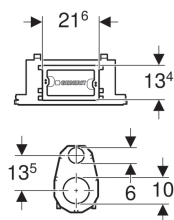

Sada protipožárního uzávěru pro montážní prvek Geberit Duofix pro závěsné WC se splachovací nádrží pod omítkou Sigma 12 cm

Obrázek s příkladem

Účel použití

- K osazení při požadavcích na požární odolnost EL 90 podle DIN 13501-2
- Na ochranu před šířením kouře a ohně
- K montáži na montážní prvky pro závěsné WC Geberit Duofix, se splachovací nádrží pod omítkou Sigma 12 cm a šířkou prvku 50 cm
- K montáži před servisní otvor, splachovací trubku a připojovací koleno
- Pro stěny, které zajišťují požární odolnost opláštěním

Vlastnosti

- Montáž bez nářadí
- Vhodný pro tloušťku opláštění minimálně 30 mm

Obsah dodávky

- Kryt pro hrubou montáž pro servisní otvor
- Požární uzávěr pro servisní otvor
- Požární uzávěr pro splachovací koleno a připojovací koleno
- Upevňovací materiál