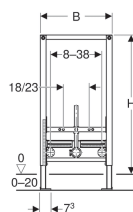

Geberit Duofix montážní prvek pro bidet, 98 cm, univerzální

Obrázek s příkladem

Účel použití

- Pro konstrukce prováděné suchým procesem
- K montáži do částečně vysokých předstěnových instalací
- K montáži do částečně vysokých systémových stěn Geberit Duofix
- Pro závěsné bidety se stojánkovou armaturou
- Pro tloušťky podlahy 0–20 cm

- Hloubka patní desky vhodná k montáži do U profilů UW 50 a UW 75 a do systémových profilů Geberit Duofix
- Rozteč upevnění závěsného bidetu 18 nebo 23 cm
- Upevnění bidetu výškově nastavitelné
- Upevnění pro přípojovací koleno výškově nastavitelné a zvukově izolované
- Upevnění armatur nastavitelná na šířku a výšku
- Ochranná zátka pro jednorázovou tlakovou zkoušku se studenou vodou do max. 15 bar / 1500 kPa

Obsah dodávky

- 2 nástěnky Rp 1/2" / R 1/2", vhodné pro MeplaFix
- 2 zvukově izolační podložky
- 2 zvukově izolační pouzdra
- Přípojovací koleno z PE-HD, \varnothing 50 mm
- Těsnění \varnothing 44 / 32 mm
- 2 ochranné zátky
- 2 závitové tyče M12
- Upevňovací materiál

Pol. č.	B	H	T
111.535.00.1	50 cm	98 cm	10 cm