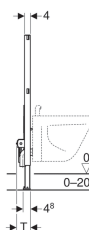

Geberit Duofix montážní prvek pro bidet, 98 cm, univerzální

Obrázek s příkladem

Účel použití

- Pro konstrukce prováděné suchým procesem
- K montáži do částečně vysokých předstěnových instalací
- K montáži do částečně vysokých systémových stěn Geberit Duofix
- Pro závěsné bidety se stojánkovou armaturou
- Pro tloušťky podlahy 0–20 cm

- Hloubka patní desky vhodná k montáži do U profilů UW 50 a UW 75 a do systémových profilů Geberit Duofix
- Rozteč upevnění závěsného bidetu 18 nebo 23 cm
- Upevnění bidetu výškově nastavitelné
- Upevnění pro přípojovací koleno výškově nastavitelné a zvukově izolované
- Upevnění armatur nastavitelná na šířku a výšku
- Ochranná zátka pro jednorázovou tlakovou zkoušku se studenou vodou do max. 15 bar / 1500 kPa

Obsah dodávky

- 2 nástěnky Rp 1/2" / R 1/2", vhodné pro MeplaFix
- 2 zvukově izolační podložky
- 2 zvukově izolační pouzdra
- Přípojovací koleno z PE-HD, \varnothing 50 mm
- Těsnění \varnothing 44 / 32 mm
- 2 ochranné zátky
- 2 závitové tyče M12
- Upevňovací materiál

Pol. č.	B	H	T
111.535.00.1	50 cm	98 cm	10 cm