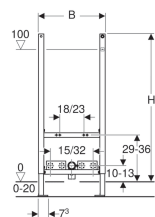

Geberit Duofix montážní prvek pro bidet, 112 cm, univerzální

Obrázek s příkladem

Účel použití

- Pro konstrukce prováděné suchým procesem
- K montáži do předstěnových instalací částečně vysokých nebo vysokých na výšku místnosti
- K montáži do instalačních stěn vysokých na výšku místnosti
- Pro závěsné bidety se stojánkovou armaturou
- Pro tloušťky podlahy 0–20 cm

Vlastnosti

- Samonosný rám s nanesenou práškovou barvou
- Rám nahoře otevřený
- Rám s vrtanými otvory \varnothing 9 mm pro upevnění do dřevěné konstrukce
- Rám s otvory pro umístění soupravy pro kotvení do stěny Geberit Duofix pro instalační prvky s nahoře otevřeným rámem

- Podpěry pozinkované
- Podpěry nastavitelné 0–20 cm
- Rozteč upevnění závěsného bidetu 18 nebo 23 cm
- Upevnění bidetu výškově nastavitelné
- Patní desky z plastu
- Hloubka patní desky vhodná k montáži do U profilů UW 50
- Upevnění pro přípojovací koleno výškově nastavitelné a zvukově izolované
- Upevnění armatur nastavitelná na hloubku a výšku

Obsah dodávky

- Připojovací koleno z PE-HD, \varnothing 50 mm
- Těsnění \varnothing 44 / 32 mm
- 2 závitové tyče M12
- Upevňovací materiál

| Pol. č. | B | H | T |
|--------------|-------|--------|------|
| 111.534.00.1 | 50 cm | 112 cm | 4 cm |