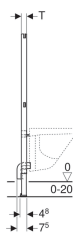

Geberit Duofix montážní prvek pro bidet, 112 cm, univerzální

Obrázek s příkladem

Účel použití

- Pro konstrukce prováděné suchým procesem
- K montáži do předstěnových instalací částečně vysokých nebo vysokých na výšku místnosti
- K montáži do instalačních stěn vysokých na výšku místnosti
- Pro závěsné bidety se stojánkovou armaturou
- Pro tloušťky podlahy 0–20 cm

Vlastnosti

- Samonosný rám s nanesenou práškovou barvou
- Rám nahoře otevřený
- Rám s vrtanými otvory \varnothing 9 mm pro upevnění do dřevěné konstrukce
- Rám s otvory pro umístění soupravy pro kotvení do stěny Geberit Duofix pro instalační prvky s nahoře otevřeným rámem

- Podpěry pozinkované
- Podpěry nastavitelné 0–20 cm
- Rozteč upevnění závěsného bidetu 18 nebo 23 cm
- Upevnění bidetu výškově nastavitelné
- Patní desky z plastu
- Hloubka patní desky vhodná k montáži do U profilů UW 50
- Upevnění pro přípojovací koleno výškově nastavitelné a zvukově izolované
- Upevnění armatur nastavitelná na hloubku a výšku

Obsah dodávky

- Připojovací koleno z PE-HD, \varnothing 50 mm
- Těsnění \varnothing 44 / 32 mm
- 2 závitové tyče M12
- Upevňovací materiál

| Pol. č. | B | H | T |
|--------------|-------|--------|------|
| 111.534.00.1 | 50 cm | 112 cm | 4 cm |