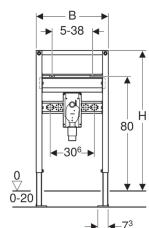

## Geberit Duofix montážní prvek pro umyvadlo, 82–98 cm, stojánková armatura, se zápachovou uzávěrkou pod omítkou

Obrázek s příkladem

- Hloubka patní desky vhodná k montáži do U profilů UW 50 a UW 75 a do systémových profilů Geberit Duofix
- Rozteč upevnění umyvadla 5–38 cm
- Zápachová uzávěrka pod omítkou s optimálním vedením proudění a vysokou samočisticí schopností
- Zápachová uzávěrka pod omítkou při konečné montáži výškově nastavitelná  $\pm$  3 cm
- Podomítková krabice s přípojovací trubkou z PP,  $\varnothing$  50 mm
- Upevnění pro přípojovací koleno výškově nastavitelné a zvukově izolované
- Příčník pro připojení armatur výškově a hloubkově stavitelný